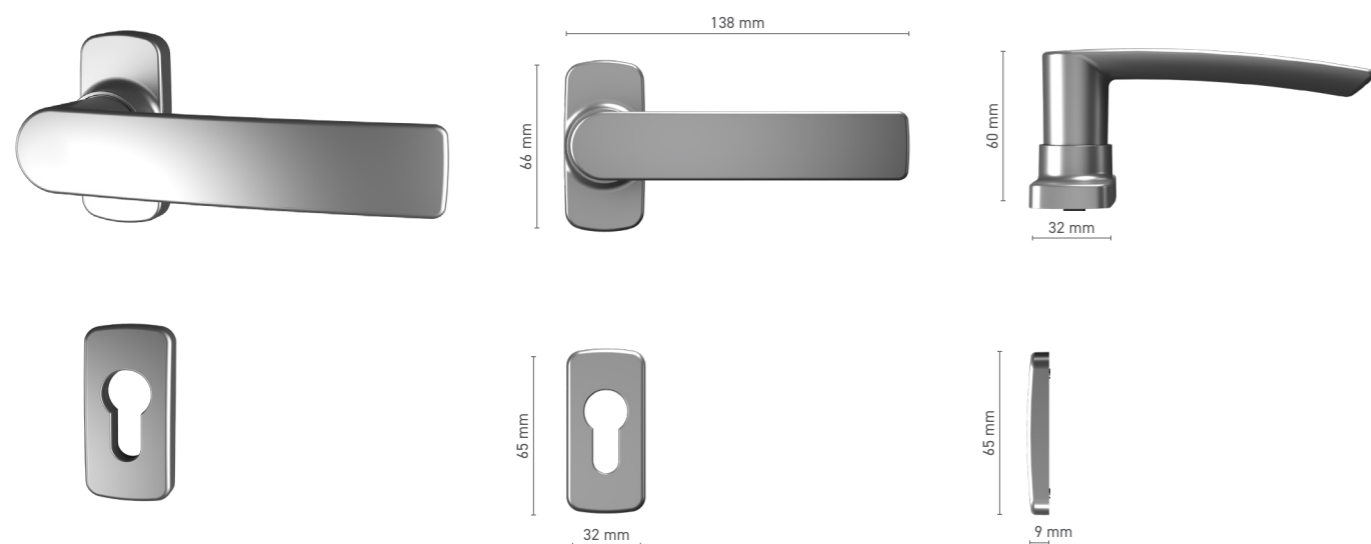

FAPIM

klamka drzwiowa pojedyncza