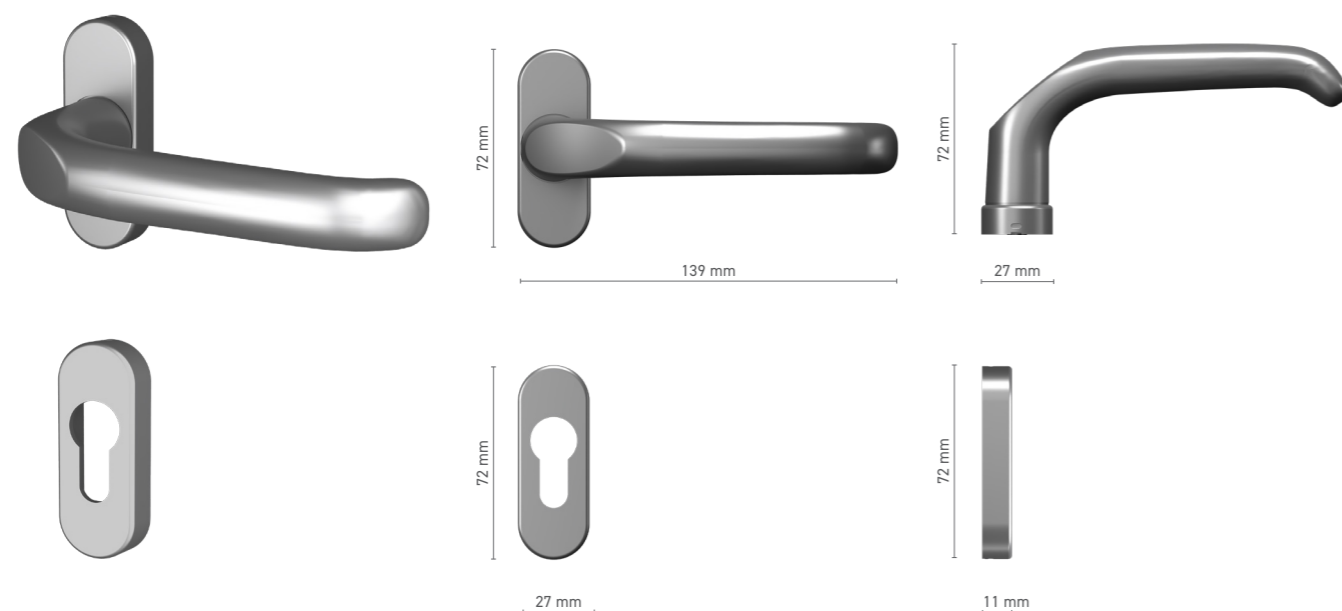

SOBINCO HORIZON

klamka drzwiowa z krótkim szyldem wewnętrzną / zewnętrzną

Numer katalogowy	■ 8H00275X / 8H00276X
Kolorystyka	■ anoda inox ■ anoda naturalna ■ biały ■ antracyt ■ czarny
Napęd	■ trzpień 8 mm
Szyld	■ 8H00277X