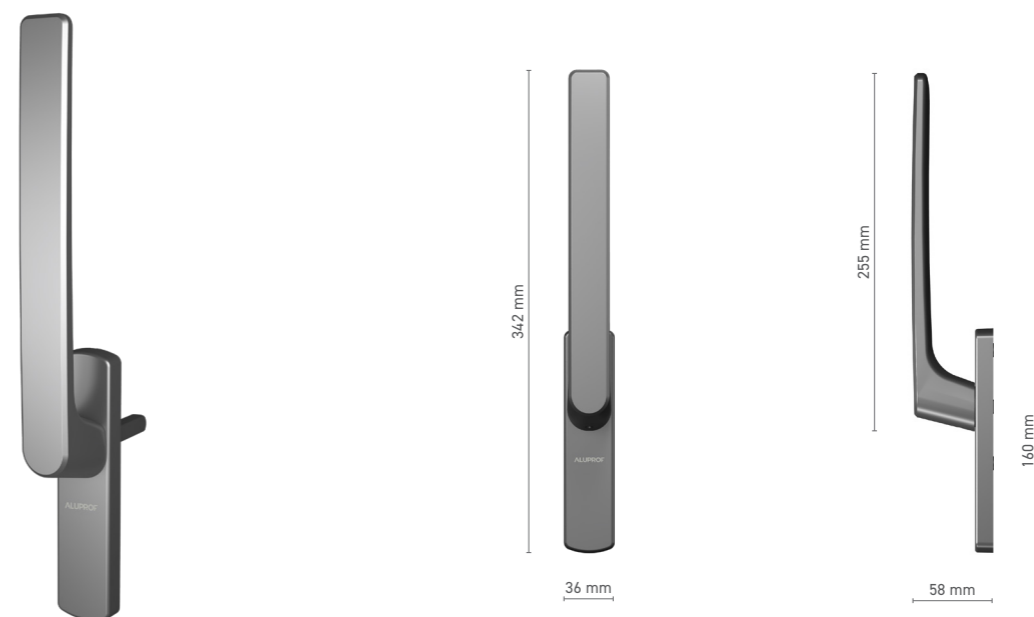

ALUPROF CLASSIC

klamka trzpieniowa pojedyncza do drzwi podnosząco-przesuwnych

Numer katalogowy ■ 1924120X

Kolorystyka ■ według RAL* ■ surowy* ■ biały ■ srebrny ■ antracyt ■ czarny

Napęd ■ trzpień 10 mm

* - klamka bez logo