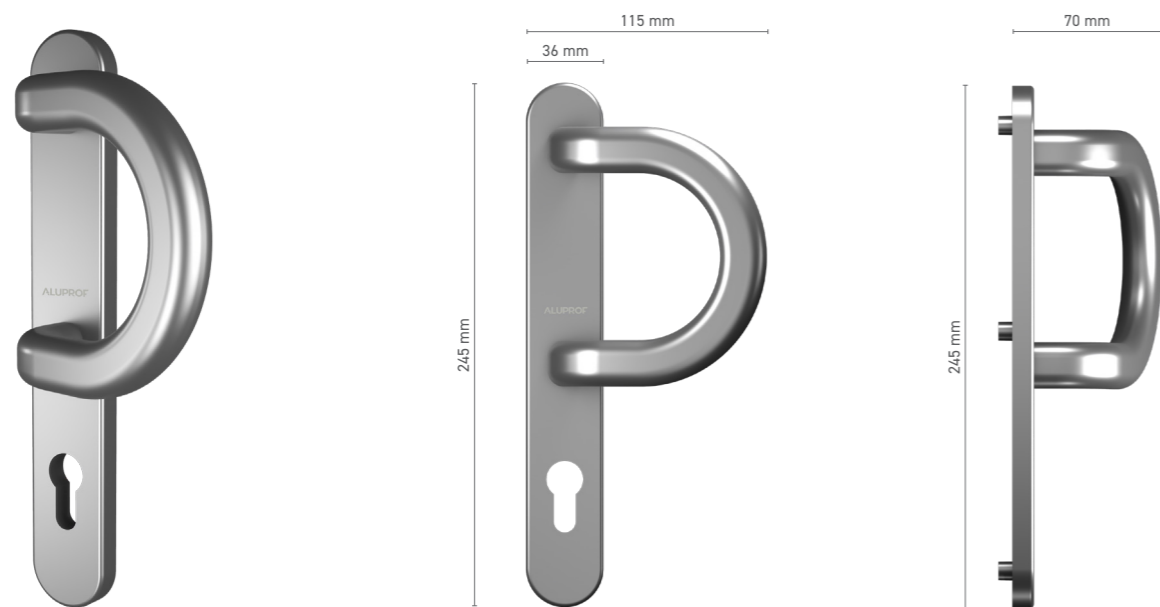

Napęd ■ trzpień 8 mm

**ALUPROF LINE**

klamka drzwiowa zewnętrzna pod żaluzje

Numer katalogowy ■ 1924223X

Kolorystyka ■ anoda inox ■ anoda naturalna ■ biały ■ brązowy

Napęd ■ trzpień 8 mm

**ALUPROF LINE**  
pochwyt zewnętrzny