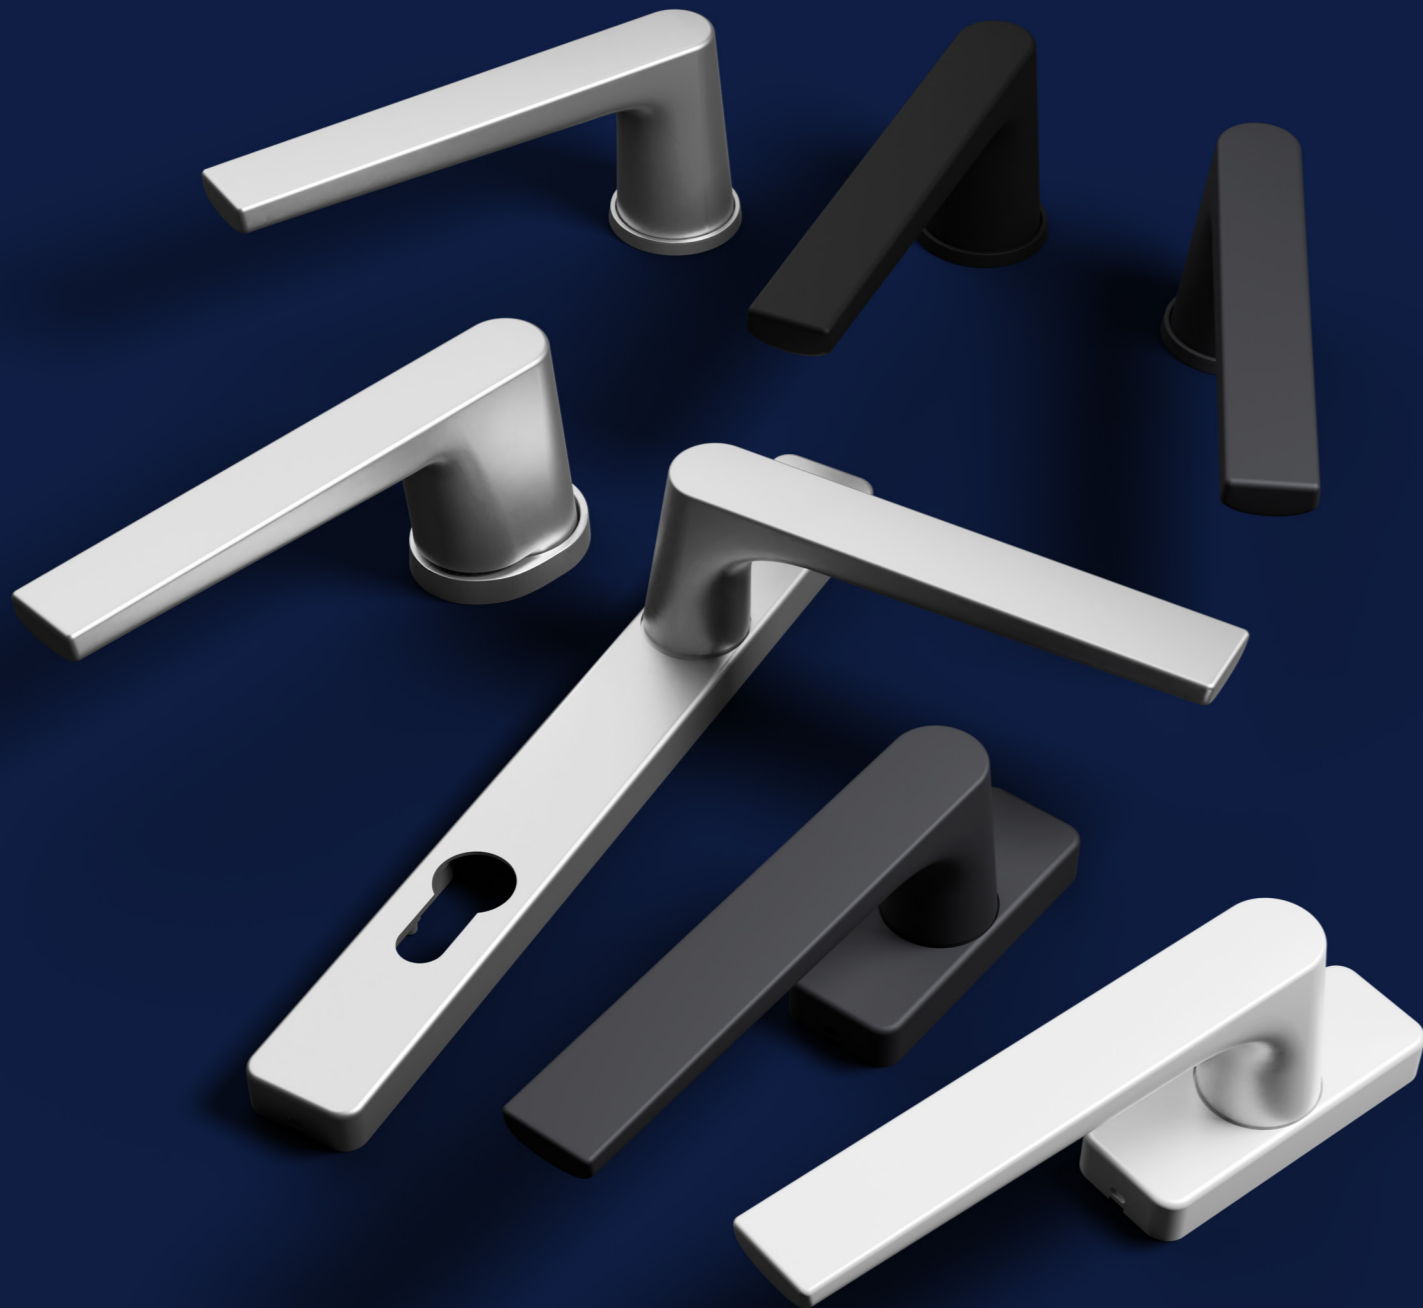

## ALUPROF STANDARD

pochwyty zewnętrzny do drzwi podnosząco-przesuwnych

Numer katalogowy ■ 1924211X

Kolorystyka ■ anoda inox ■ anoda naturalna ■ biały ■ antracyt ■ czarny

**SOBINCO EDGE**  
klamka okienna trzpieniowa