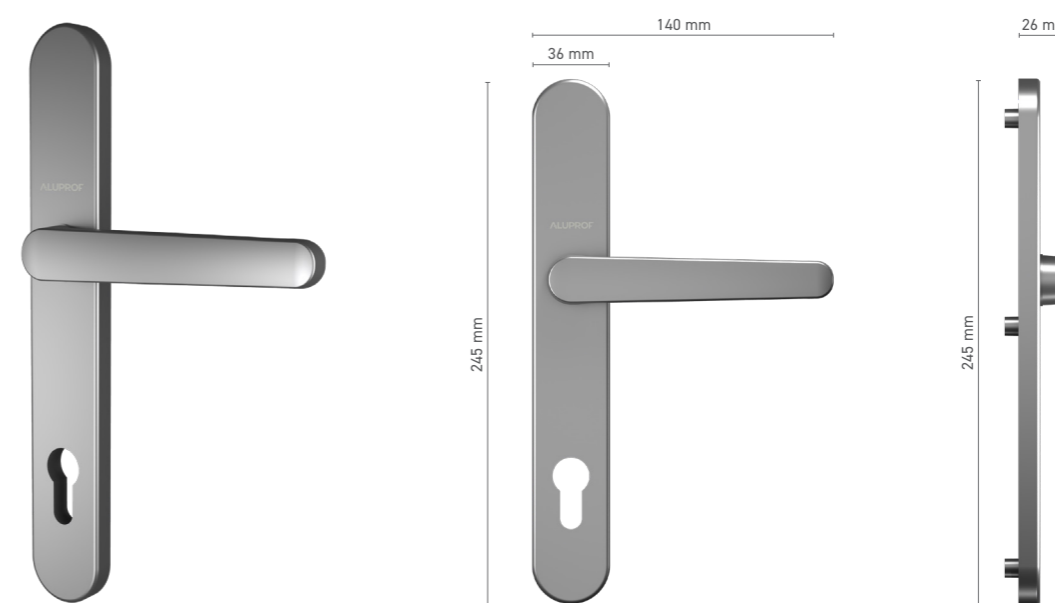

ALUPROF LINE

klamka drzwiowa zewnętrzna pod żaluzje

Numer katalogowy ■ 1924223X

Kolorystyka ■ anoda inox ■ anoda naturalna ■ biały ■ brązowy

Napęd ■ trzpień 8 mm