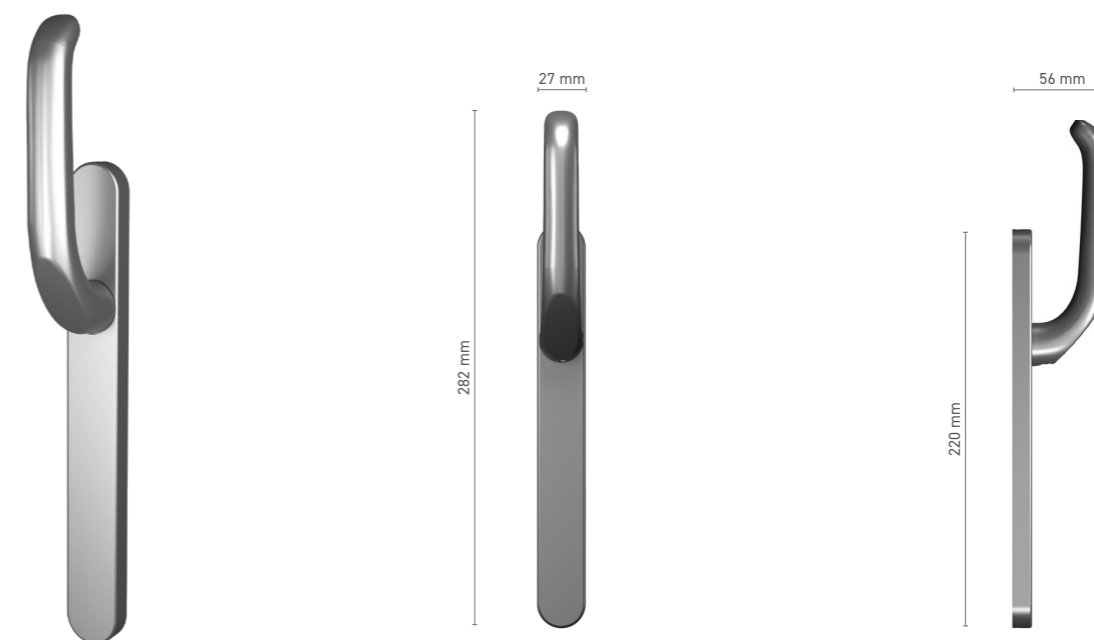

SOBINCO HORIZON

klamka wewnętrzna / zewnętrzna do drzwi tarasowych równoległe przesuwnych

Numer katalogowy	■ 8001056X / 8001057X
Kolorystyka	■ anoda inox ■ anoda naturalna ■ biały ■ antracyt ■ czarny
Napęd	■ trzpień 8 mm