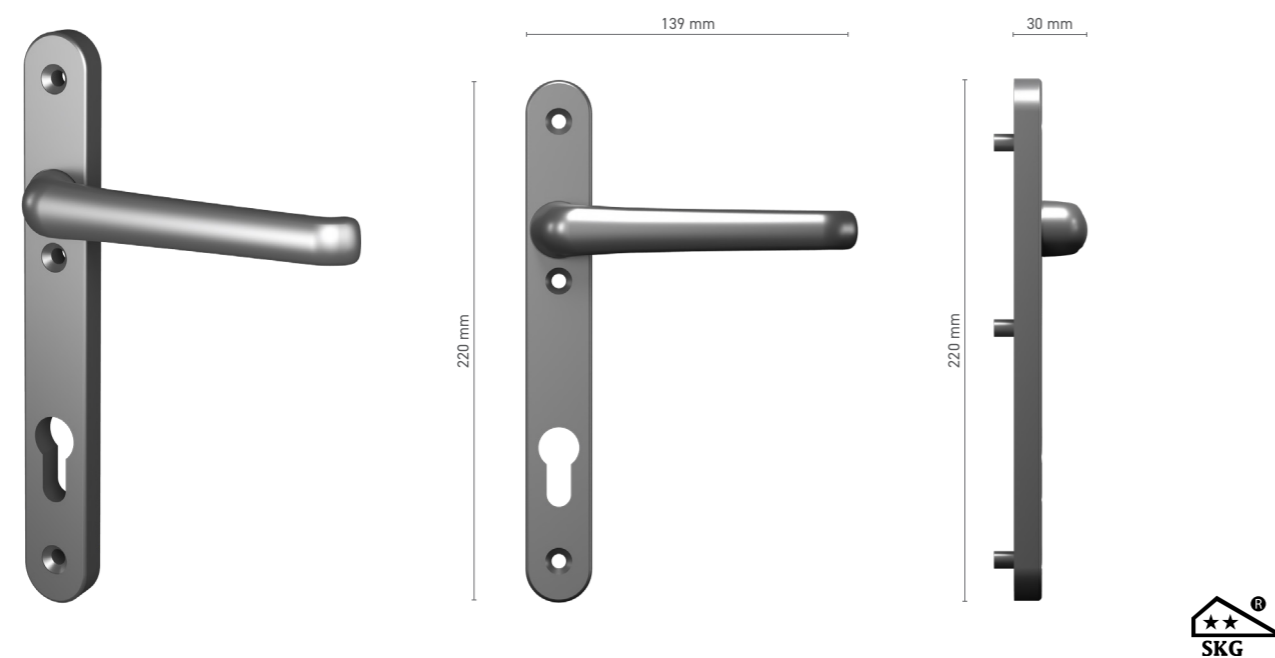

SOBINCO HORIZON

klamka drzwiowa SKG** pod żaluzję wewnętrzna / zewnętrzna

Numer katalogowy ■ 8001310X / 8001311X

Kolorystyka ■ anoda inox ■ anoda naturalna ■ czarny

Napęd ■ trzpień 8 mm