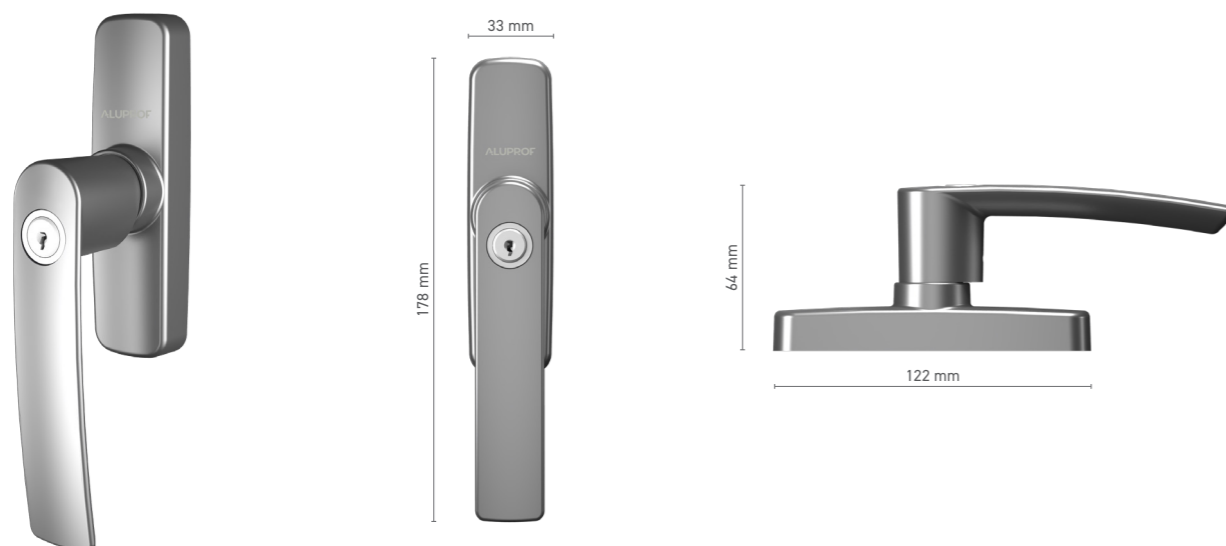

FAPIM

klamka okienna widelcowa z kluczykiem / TBT

Numer katalogowy ■ 1922021X / 1922033X

Kolorystyka ■ według RAL* ■ surowy* ■ imitacja anody ■ biały

Napęd ■ widelec

Wyposażenie klamki ■ wkładka jednofunkcyjna / funkcja wkładki TBT

* - klamka bez logo