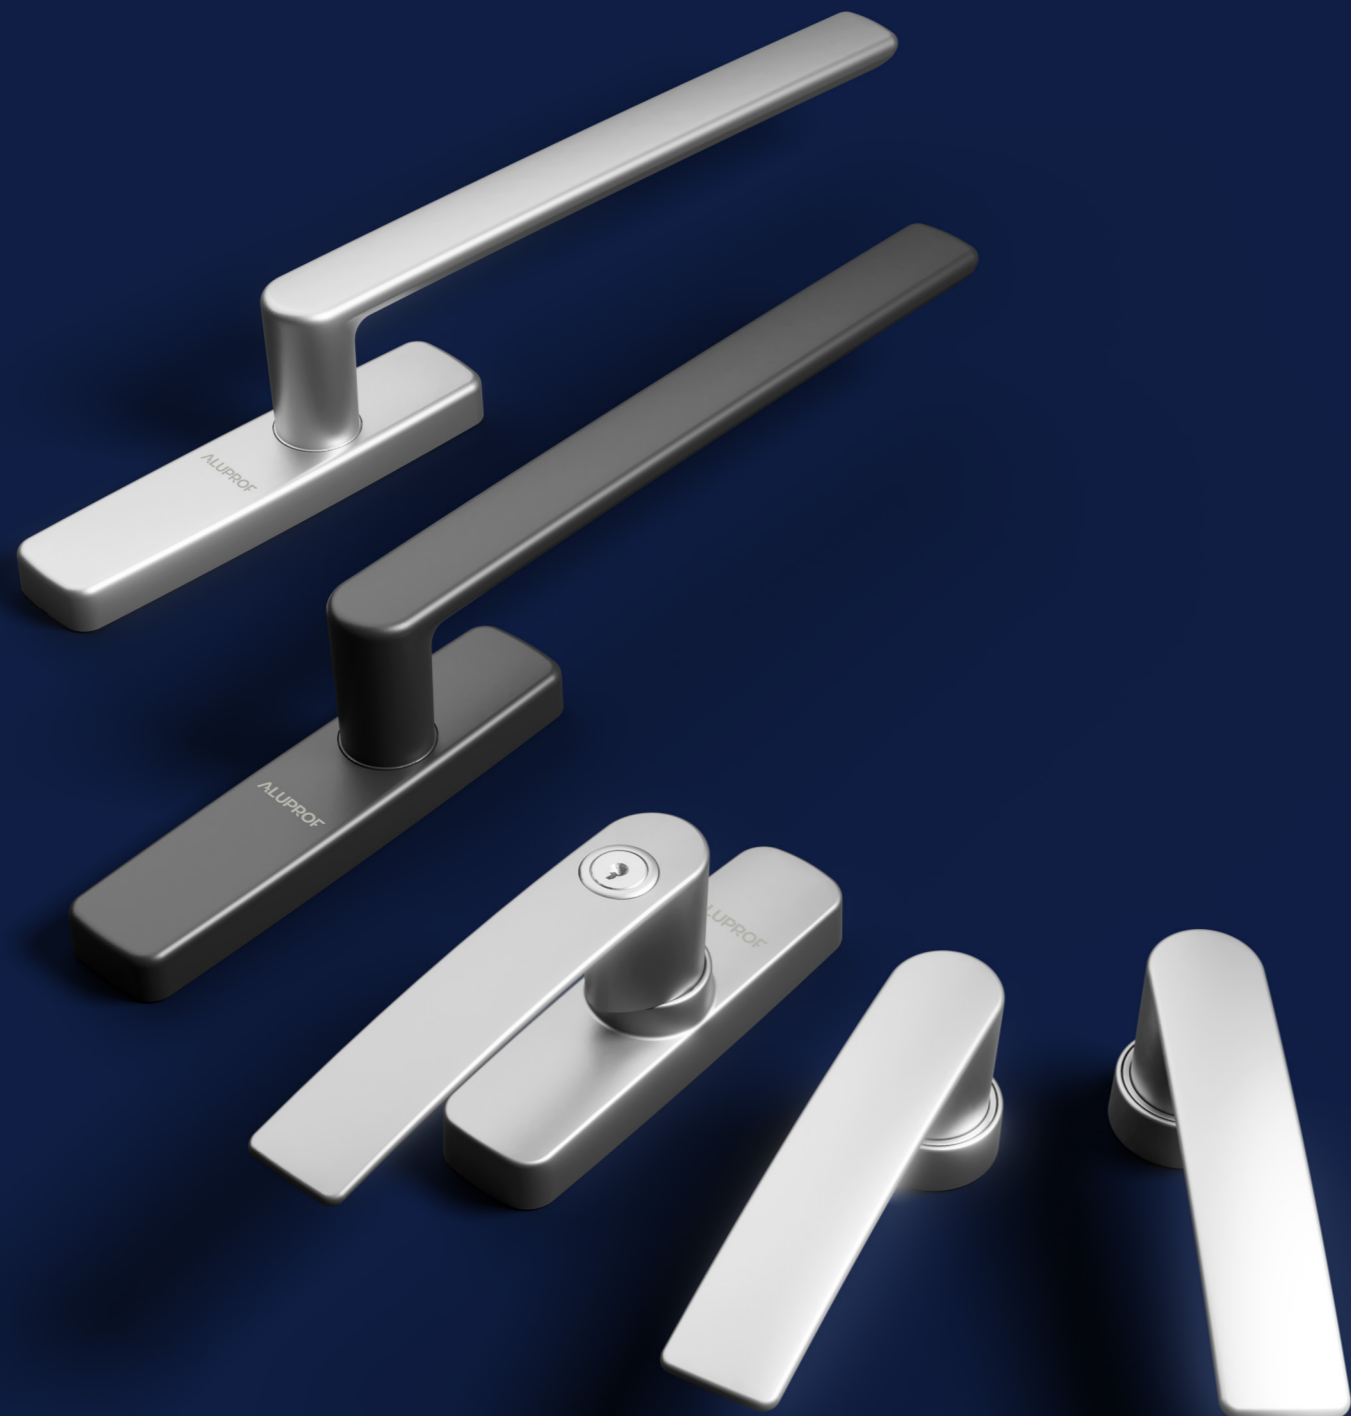

## SOBINCO HORIZON

klamka drzwiowa SKG\*\* pod żaluzję wewnętrzna / zewnętrzna

Numer katalogowy ■ 8001310X / 8001311X

Kolorystyka ■ anoda inox ■ anoda naturalna ■ czarny

Napęd ■ trzpień 8 mm

KLAMKI OKIENNE I DRZWIOWE  
**FAPIM**