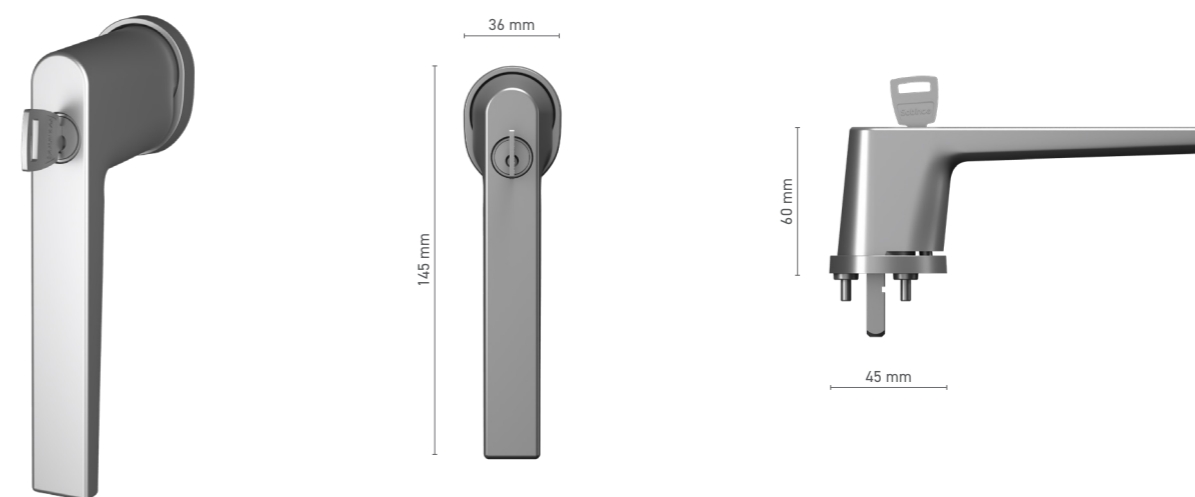

SOBINCO EDGE

klamka okienna trzpieniowa z kluczykiem, SKG**

Numer katalogowy	■ 1820237X
Kolorystyka	■ anoda inox ■ anoda naturalna ■ biały ■ antracyt ■ czarny
Napęd	■ trzpień 7 mm
Wyposażenie klamki	■ wkładka jednofunkcyjna