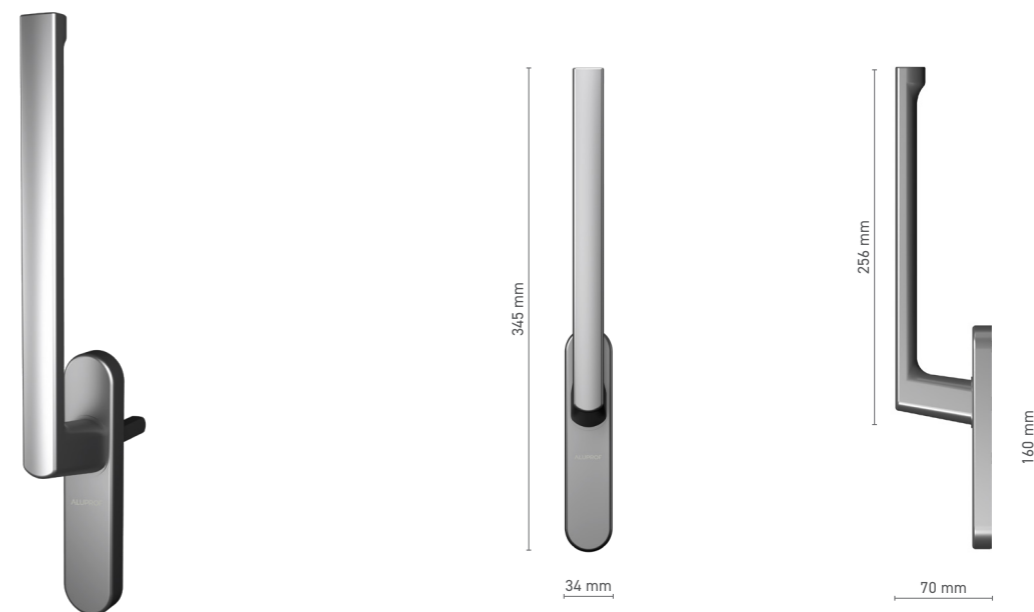

## ALUPROF STANDARD

klamka pojedyncza do drzwi podnosząco-przesuwnych

Numer katalogowy ■ 1924208X

Kolorystyka ■ anoda inox ■ anoda naturalna ■ biały ■ antracyt ■ czarny

Napęd ■ trzpień 10 mm