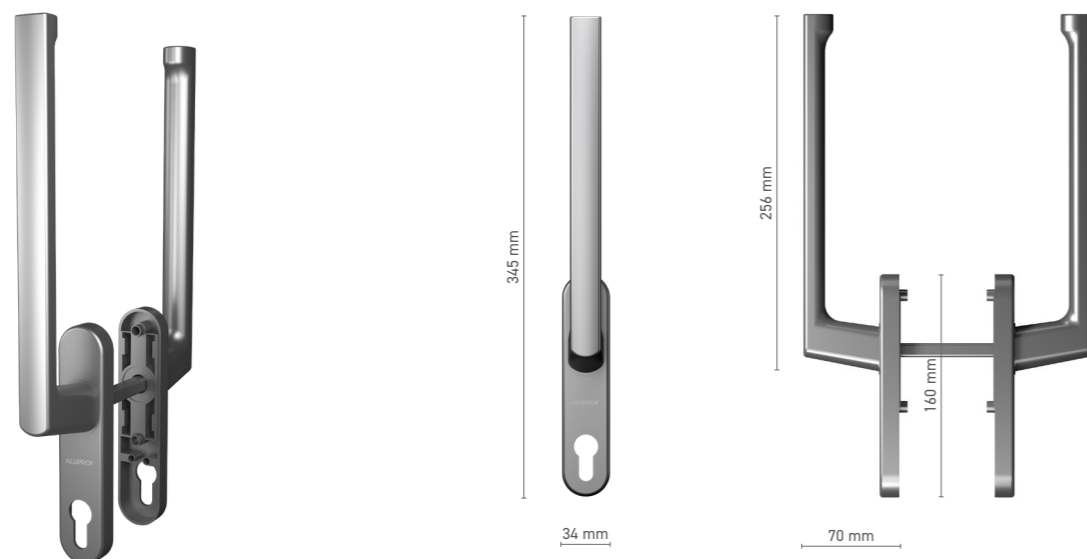

ALUPROF STANDARD

klamka podwójna do drzwi podnosząco-przesuwnych