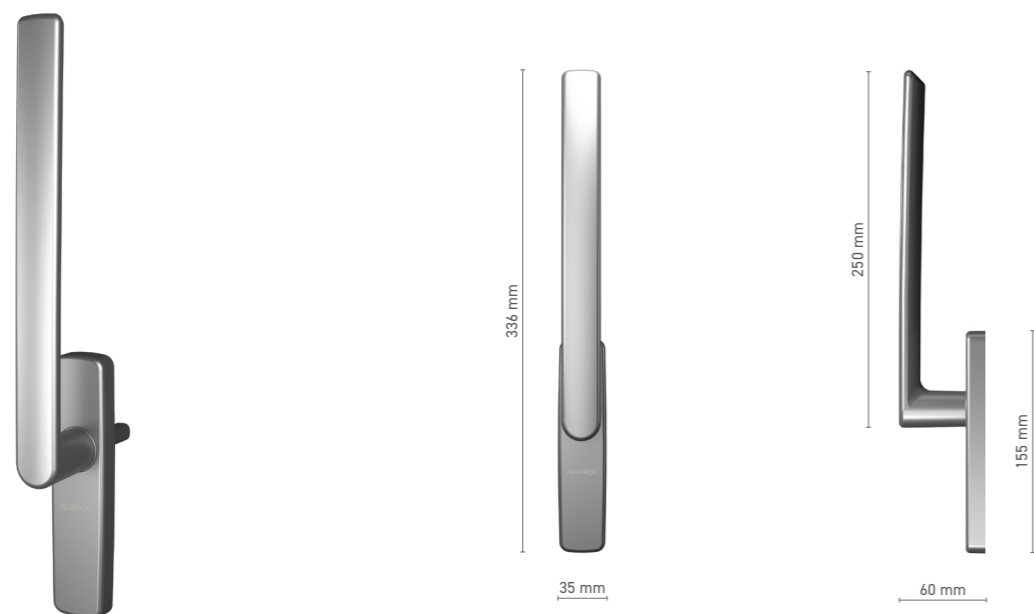

FAPIM

klamka trzpieniowa pojedyncza do drzwi podnosząco-przesuwnych

Numer katalogowy ■ 1922040X

Kolorystyka ■ według RAL* ■ surowy* ■ anoda naturalna ■ imitacja anody ■ biały

Napęd ■ trzpień 10 mm

* - klamka bez logo