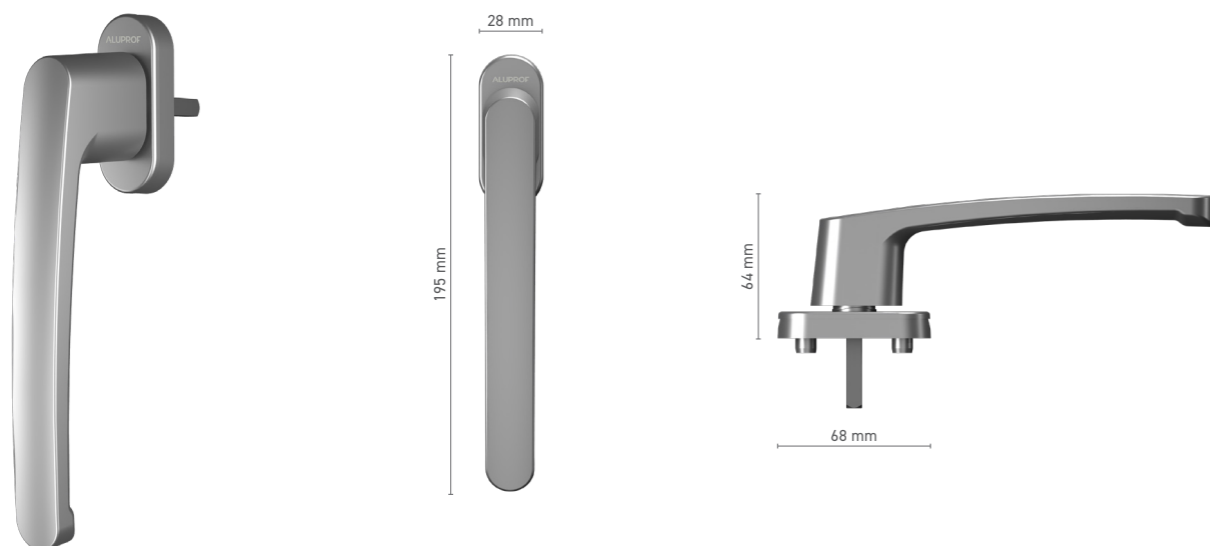

ALUPROF STANDARD

klamka okienna trzpieniowa PSK

Numer katalogowy ■ 1924207X

Kolorystyka ■ anoda inox ■ anoda naturalna ■ biały ■ antracyt ■ czarny

Napęd ■ trzpień 7 mm