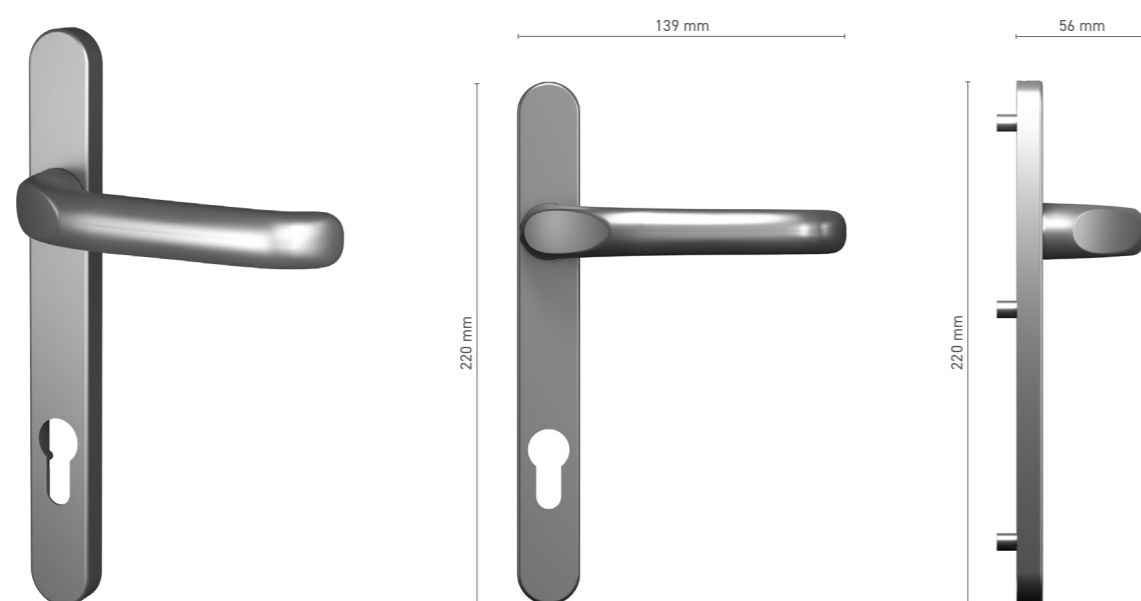

SOBINCO HORIZON

klamka drzwiowa wewnętrzną / zewnętrzną

Numer katalogowy	■ 8000997X / 8000996X
Kolorystyka	■ anoda inox ■ anoda naturalna ■ biały ■ antracyt ■ czarny
Napęd	■ trzpień 7 mm