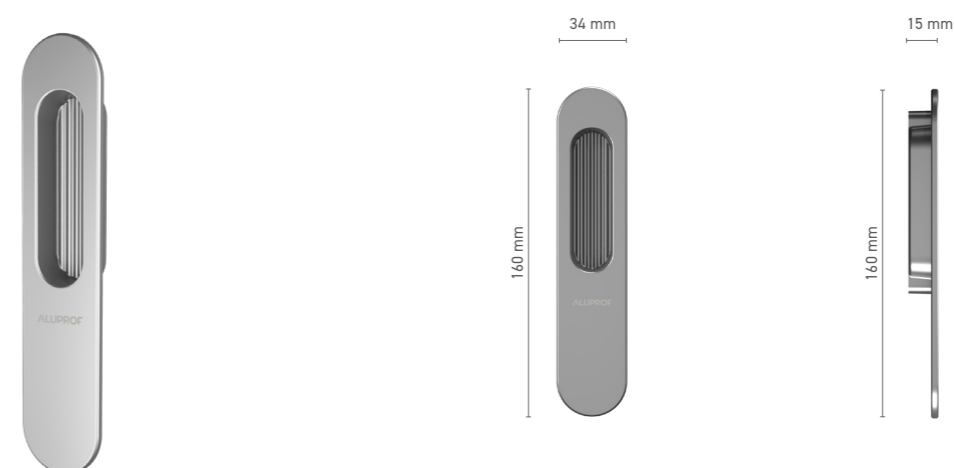

ALUPROF STYLE

pochwyt zewnętrzny do drzwi podnosząco-przesuwnych

Numer katalogowy	■ 1924211X
Kolorystyka	■ stal nierdzewna ■ anoda inox ■ anoda naturalna ■ biały ■ antracyt ■ czarny