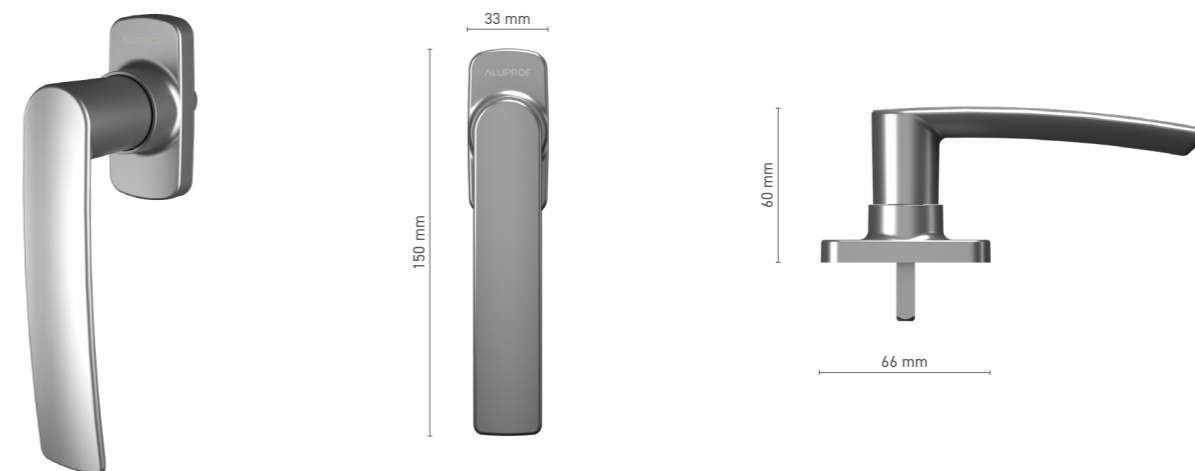

KLAMKI OKIENNE I DRZWIOWE
FAPIM

FAPIM
klamka okienna trzpieniowa

Numer katalogowy ■ 1922017X

Kolorystyka ■ według RAL* ■ surowy* ■ anoda naturalna ■ imitacja anody ■ biały

Napęd ■ trzpień 7 mm

* - klamka bez logo