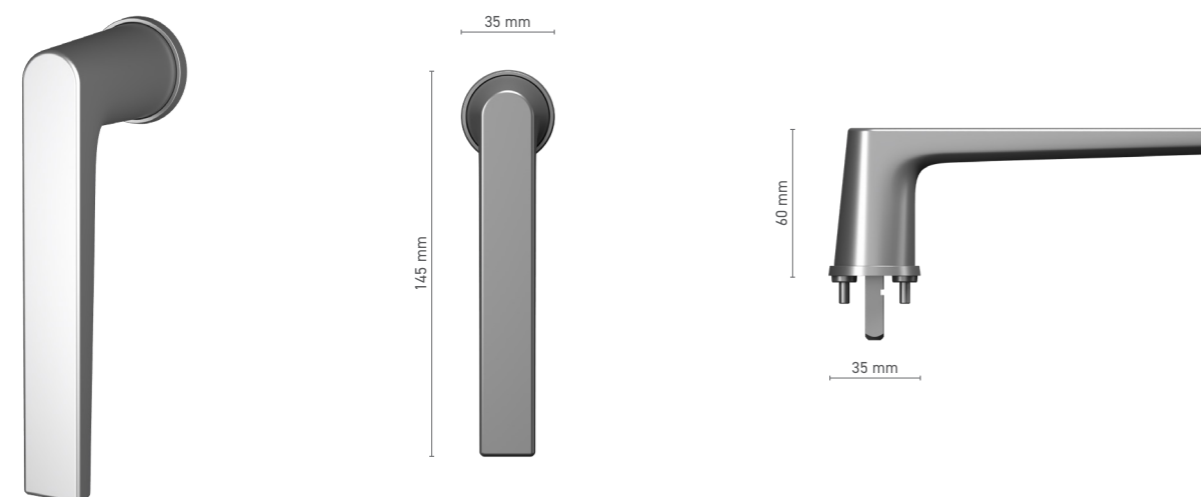

SOBINCO EDGE

klamka okienna trzpieniowa bezrozetowa

Numer katalogowy	■ 1820235X
Kolorystyka	■ anoda inox ■ biały ■ antracyt ■ czarny
Napęd	■ trzpień 7 mm