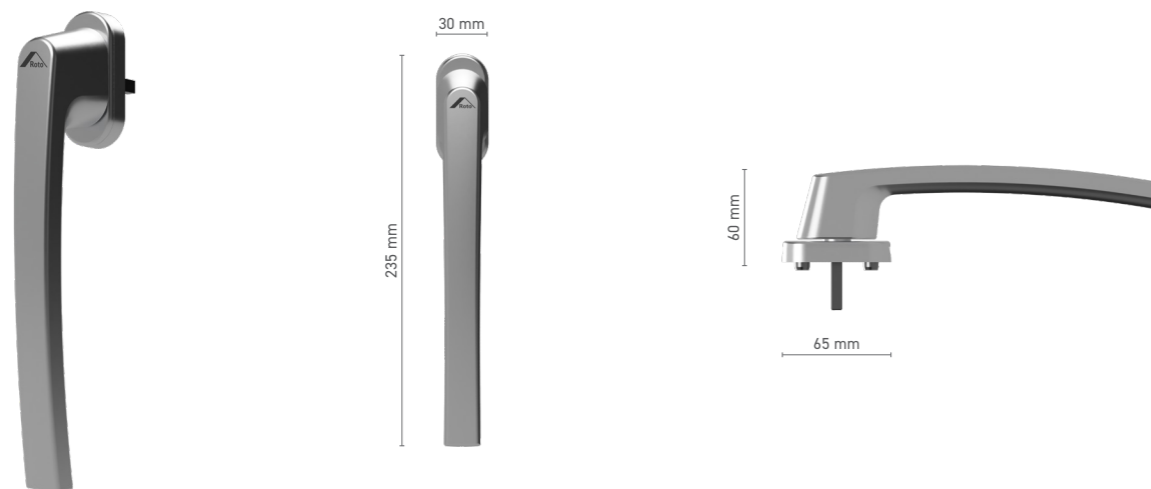

ROTO Patio Alversa

klamka wewnętrzna do drzwi tarasowych równoległe i uchylno-przesuwnych

Numer katalogowy	■ 1810753X
Kolorystyka	■ imitacja anody ■ biały ■ srebrny ■ czarny
Napęd	■ trzpień 7 mm