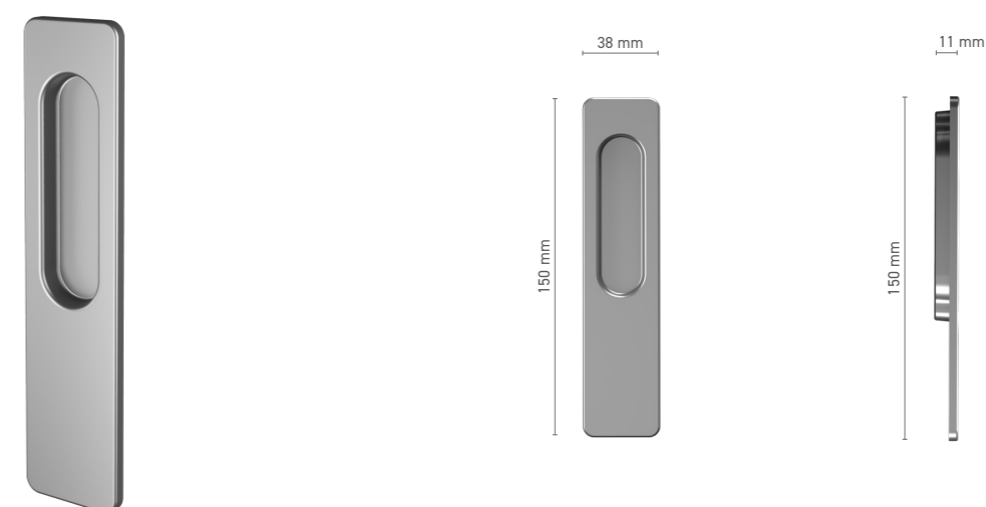

ROTO Line

pochwyt zewnętrzny do drzwi podnosząco-przesuwnych

Numer katalogowy ■ 1810793X

Kolorystyka ■ według RAL ■ surowy ■ imitacja anody ■ biały ■ srebrny ■ czarny