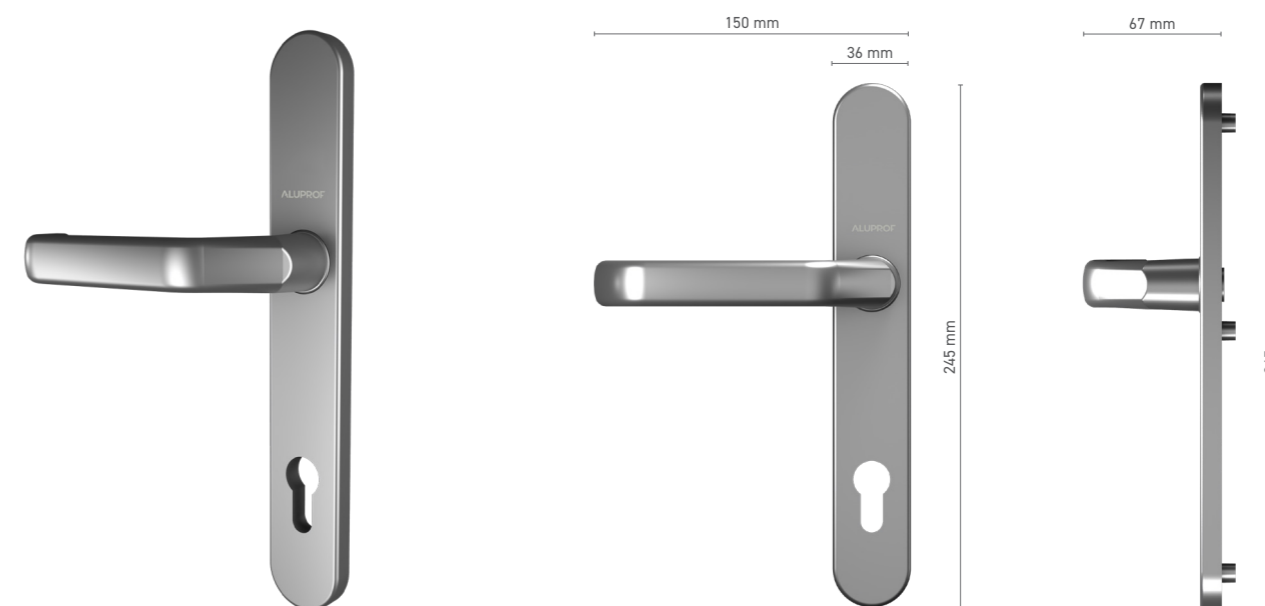

KLAMKI DRZWIOWE
ALUPROF LINE

ALUPROF LINE

klamka drzwiowa wewnętrzna / zewnętrzna

Numer katalogowy ■ 1924220X / 1924221X

Kolorystyka ■ stal nierdzewna ■ anoda inox ■ anoda naturalna ■ biały ■ brązowy ■ antracyt ■ czarny

Napęd ■ trzpień 8 mm