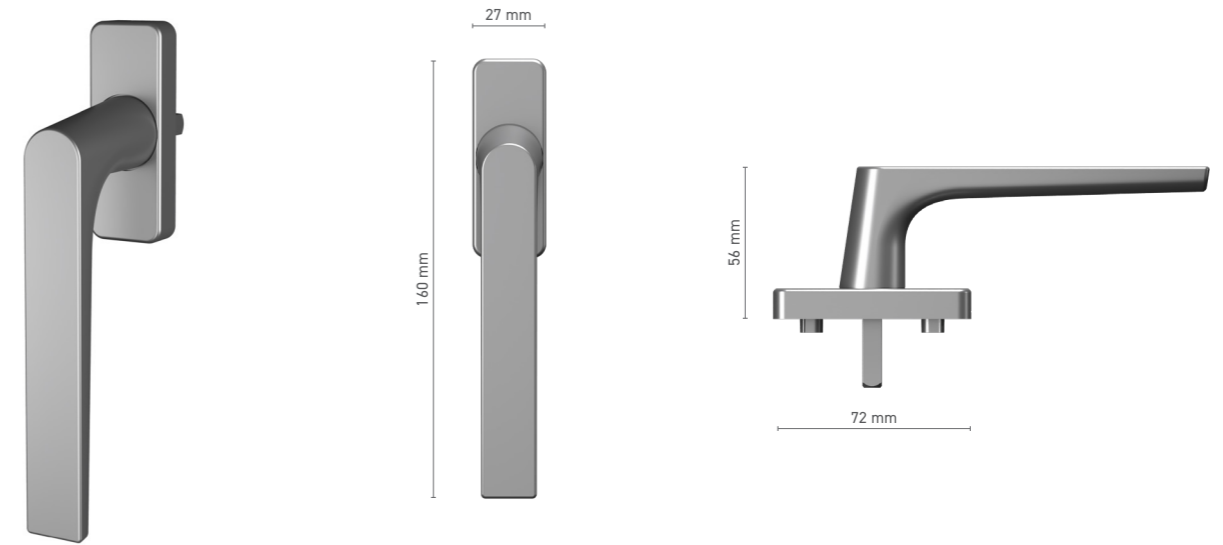

## ALUPROF STANDARD

pochwyty zewnętrzny do drzwi podnosząco-przesuwnych

Numer katalogowy ■ 1924211X

Kolorystyka ■ anoda inox ■ anoda naturalna ■ biały ■ antracyt ■ czarny

**SOBINCO EDGE**  
klamka okienna trzpieniowa