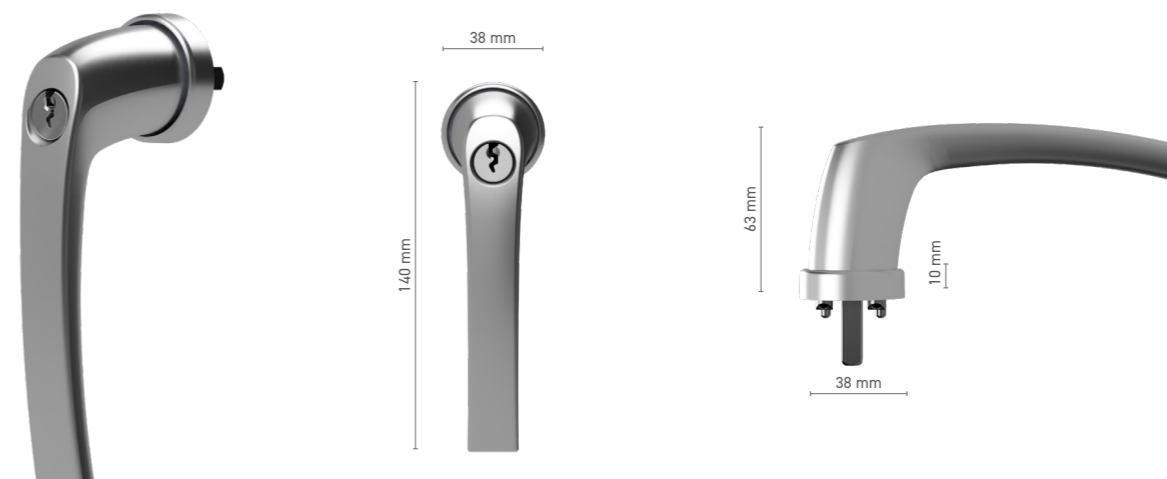

ROTO Line

klamka okienna bezrozetkowa z kluczykiem

Numer katalogowy ■ 1810552X

Kolorystyka ■ imitacja anody ■ biały ■ srebrny ■ czarny

Napęd ■ trzpień 7 mm

Wyposażenie klamki ■ wkładka jednofunkcyjna