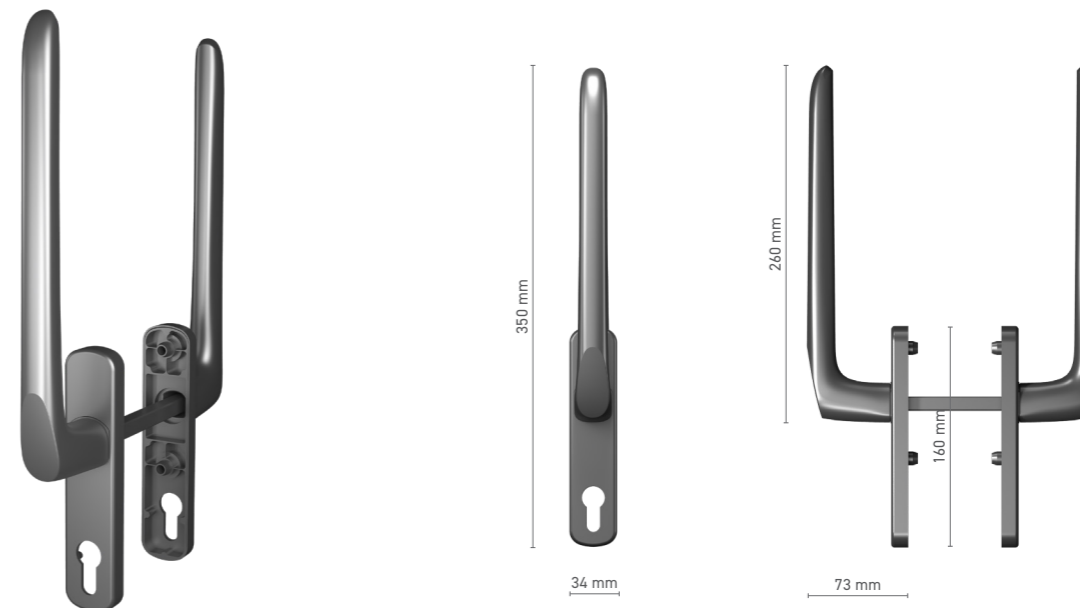

SOBINCO HORIZON

klamka trzpieniowa podwójna do drzwi podnosząco-przesuwnych

Numer katalogowy ■ 1820092X

Kolorystyka ■ anoda inox ■ anoda naturalna ■ biały ■ antracyt ■ czarny

Napęd ■ trzpień 10 mm