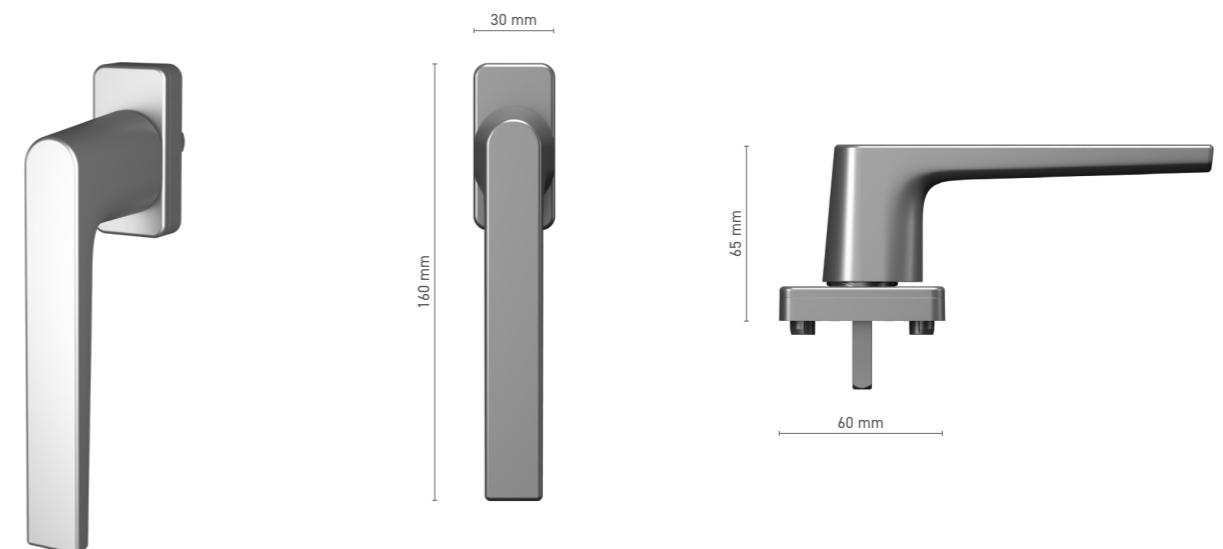

SOBINCO EDGE
klamka okienna trzpieniowa

Numer katalogowy	■ 1820231X
Kolorystyka	■ anoda inox ■ biały ■ antracyt ■ czarny
Napęd	■ trzpień 7 mm

KLAMKI OKIENNE I DRZWIOWE
SOBINCO EDGE