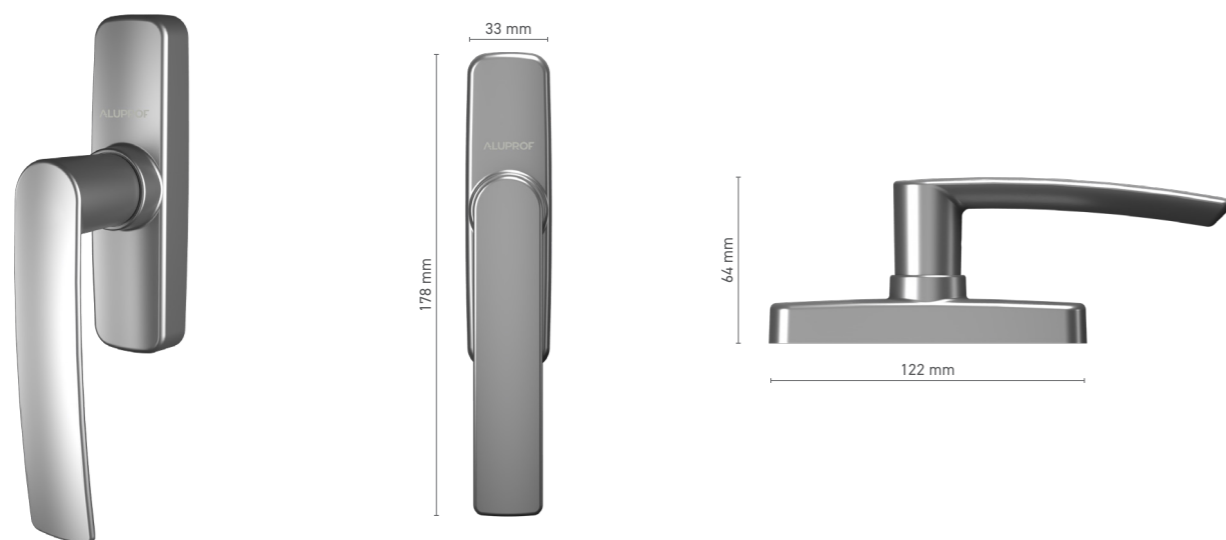

FAPIM

klamka okienna widelcowa

Numer katalogowy ■ 1922020X

Kolorystyka ■ według RAL* ■ surowy* ■ imitacja anody ■ biały

Napęd ■ widelec

* - klamka bez logo