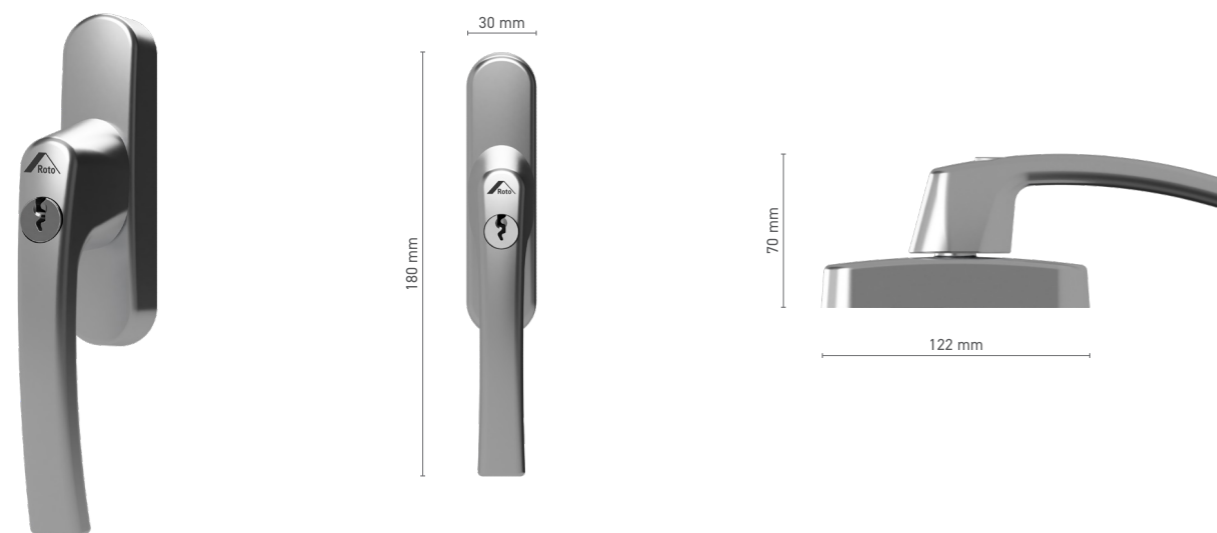

ROTO Line

klamka okienna widelcowa z kluczykiem

Numer katalogowy ■ 1810518X

Kolorystyka ■ według RAL* ■ surowy* ■ imitacja anody ■ biały ■ srebrny ■ czarny

Napęd ■ widelec

Wyposażenie klamki ■ wkładka jednofunkcyjna

* - klamka bez logo