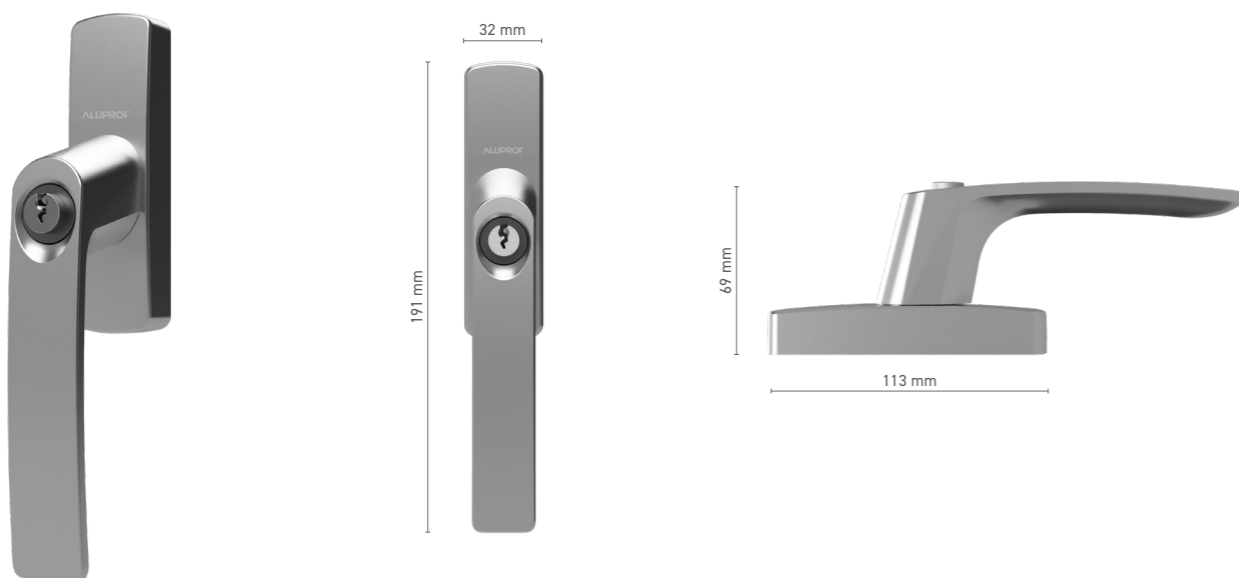

ALUPROF CLASSIC

klamka okienna widelcowa z kluczykiem

Numer katalogowy ■ 1924101X

Kolorystyka ■ według RAL* ■ surowy* ■ biały ■ srebrny ■ antracyt ■ czarny

Napęd ■ widelec

Wyposażenie klamki ■ wkładka dwufunkcyjna

* - klamka bez logo