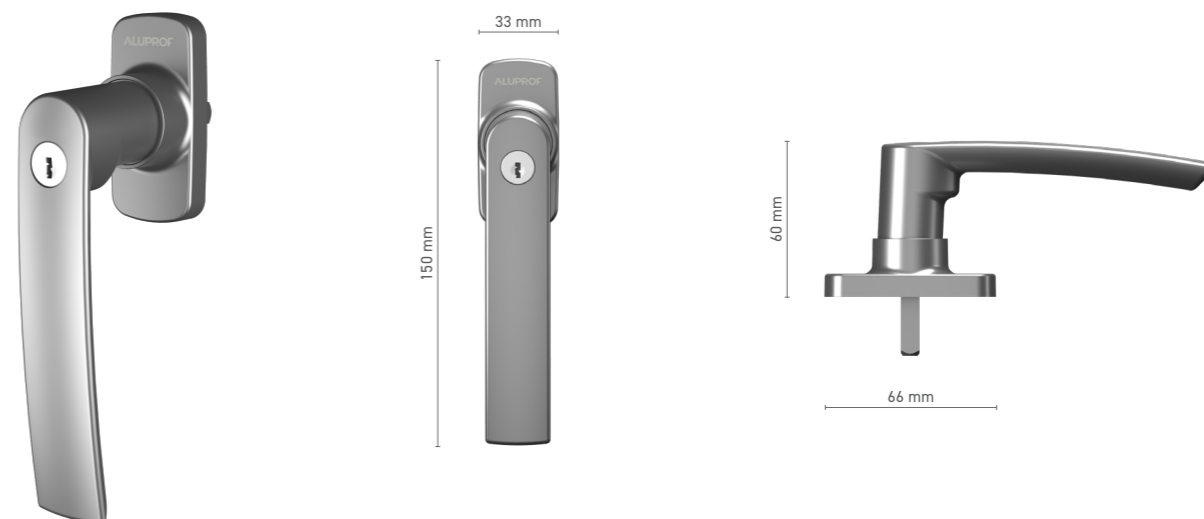

**FAPIM**  
klamka okienna trzpieniowa

**Numer katalogowy** ■ 1922017X

**Kolorystyka** ■ według RAL\* ■ surowy\* ■ anoda naturalna ■ imitacja anody ■ biały

**Napęd** ■ trzpień 7 mm

\* - klamka bez logo

**FAPIM**  
klamka okienna trzpieniowa z kluczykiem