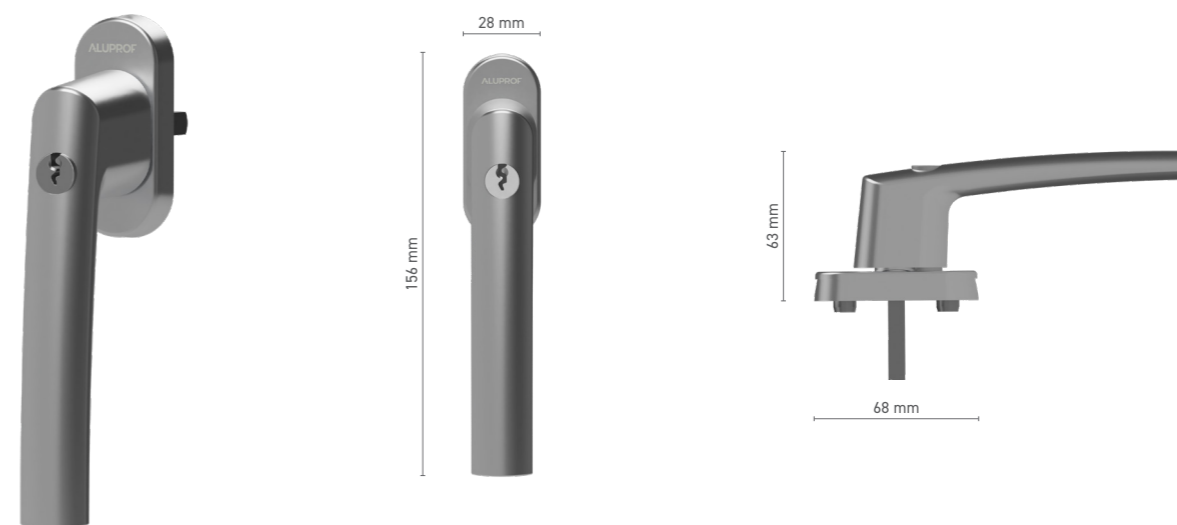

ALUPROF STANDARD / STANDARD TBT
klamka okienna trzpieniowa

Numer katalogowy	■ 1924202X / 1924203X
Kolorystyka	■ anoda inox ■ anoda naturalna ■ biały ■ antracyt ■ czarny
Napęd	■ trzpień 7 mm
Wyposażenie klamki	■ wkładka jednofunkcyjna / funkcja wkładki TBT