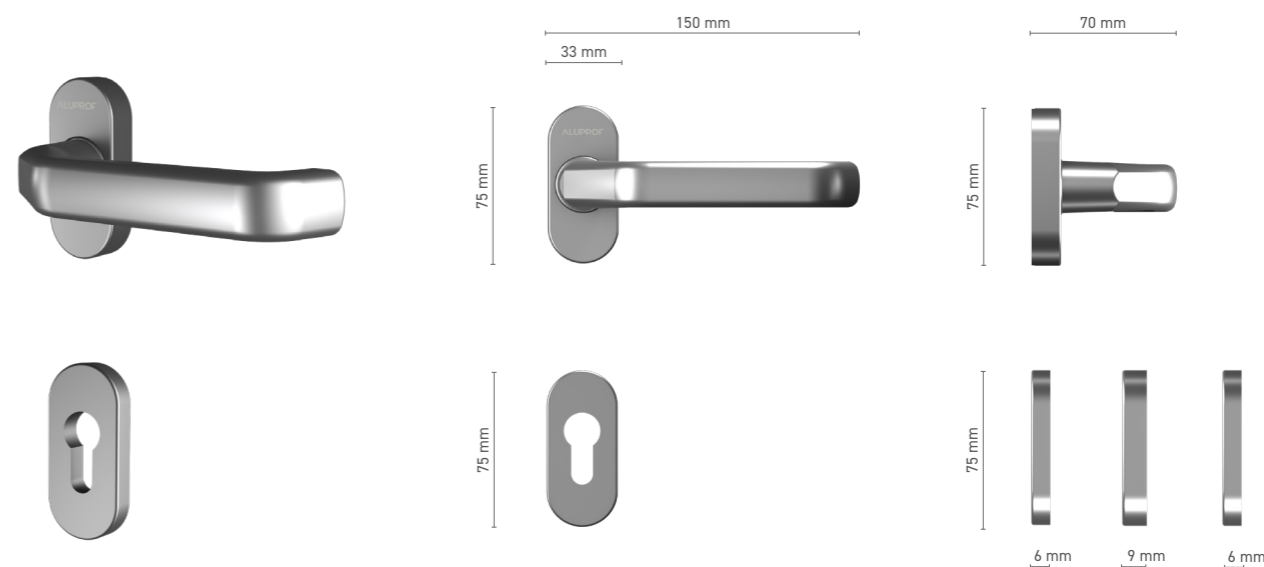

ALUPROF LINE
klamka drzwiowa z krótkim szyldem

Numer katalogowy	■ 1924229X
Kolorystyka	■ stal nierdzewna ■ anoda inox ■ anoda naturalna ■ biały ■ brązowy ■ antracyt ■ czarny
Napęd	■ trzpień 8 mm
Szyld	■ 1924230X - 6 mm ■ 1924231X - 9 mm ■ 1924234X - 6 mm, klejony