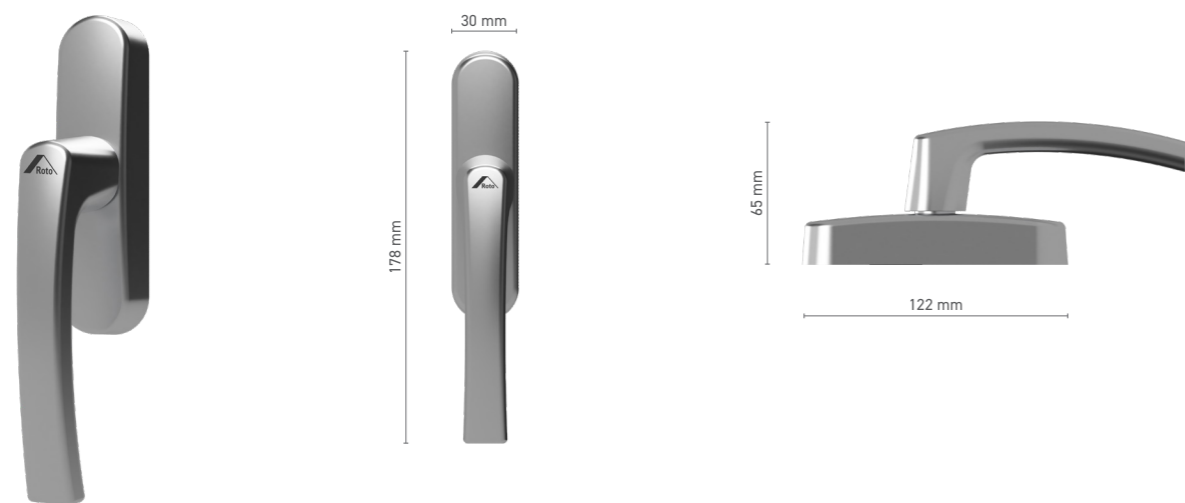

ROTO Line

klamka okienna widelcowa

Numer katalogowy ■ 1810502X

Kolorystyka ■ według RAL* ■ surowy* ■ imitacja anody ■ biały ■ srebrny ■ czarny

Napęd ■ widelec

* - klamka bez logo