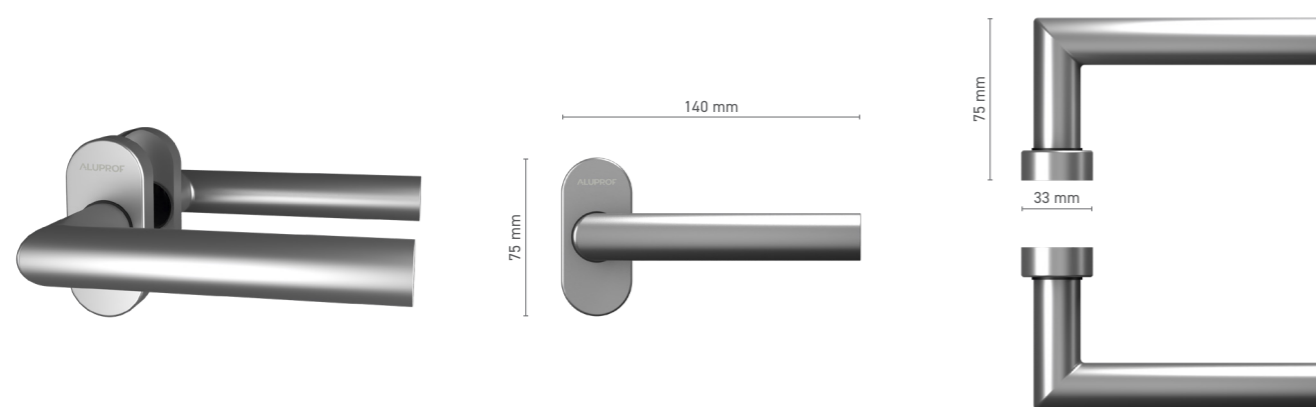

ALUPROF STYLE

klamka drzwiowa podwójna

Numer katalogowy	■ 1924219X
Kolorystyka	■ stal nierdzewna ■ anoda inox ■ anoda naturalna ■ biały ■ antracyt ■ czarny
Napęd	■ trzpień 8 mm