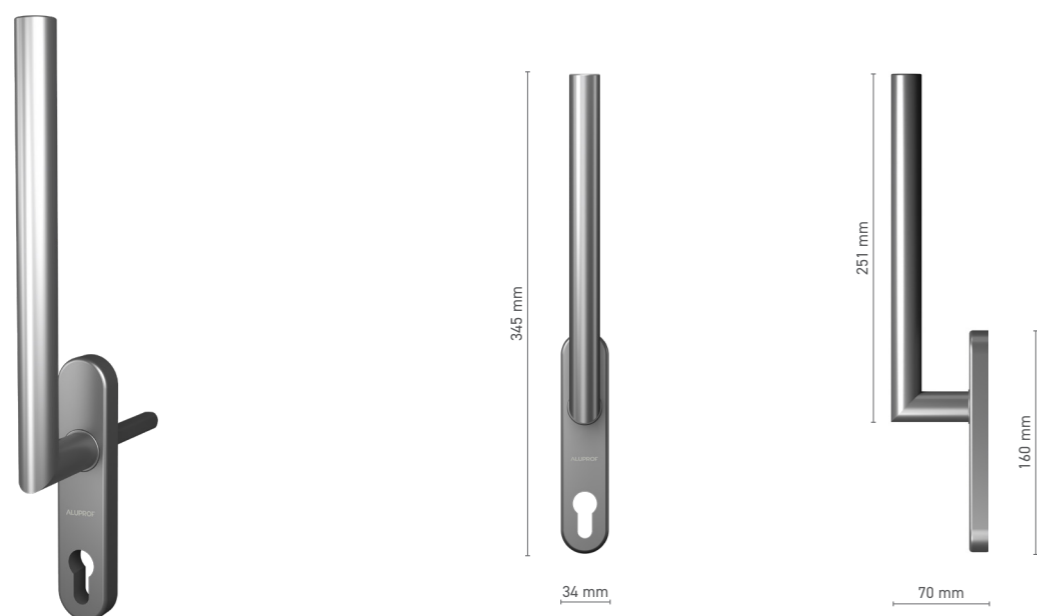

ALUPROF STYLE

klamka pojedyncza do drzwi podnosząco-przesuwnych

Numer katalogowy	■ 1924213X
Kolorystyka	■ stal nierdzewna ■ anoda inox ■ anoda naturalna ■ biały ■ antracyt ■ czarny
Napęd	■ trzpień 10 mm