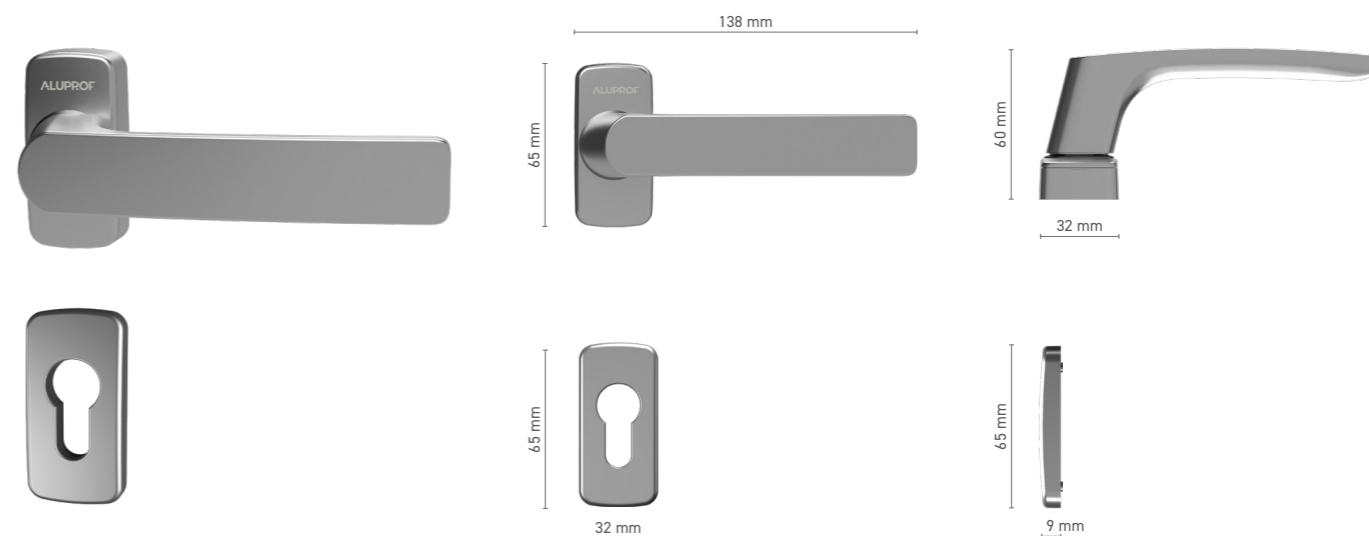

ALUPROF CLASSIC

klamka drzwiowa pojedyncza

Numer katalogowy	■ 1924111X
Kolorystyka	■ według RAL* ■ surowy* ■ biały ■ srebrny ■ antracyt ■ czarny
Napęd	■ trzpień 8 mm
Szyld	■ 1924113X

* - klamka bez logo