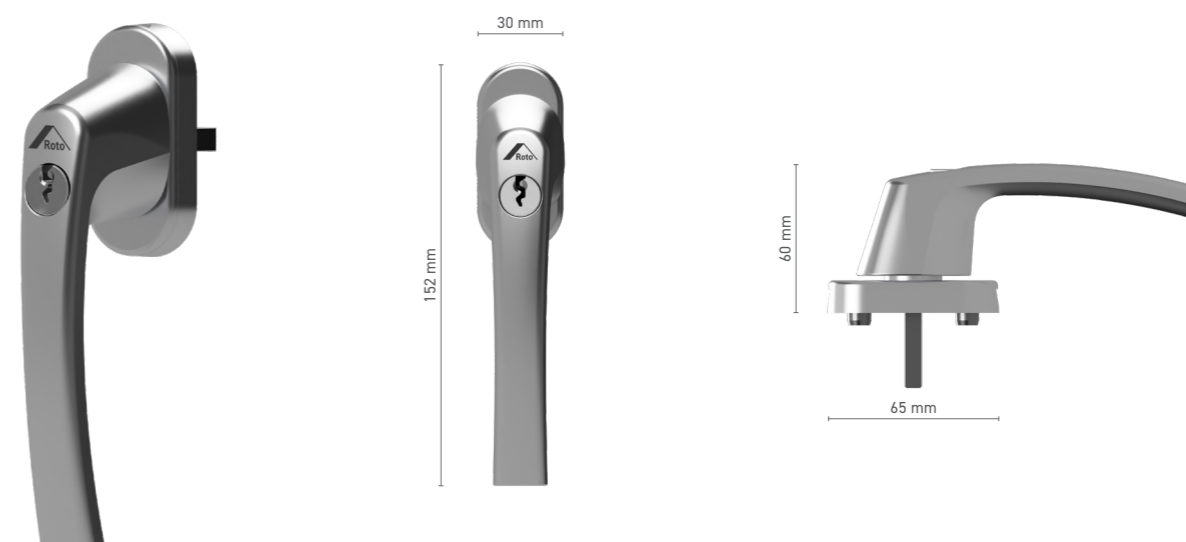

ROTO Line
klamka okienna trzpieniowa z kluczykiem

Numer katalogowy	■ 1810517X
Kolorystyka	■ imitacja anody ■ biały ■ srebrny ■ czarny
Napęd	■ trzpień 7 mm
Wyposażenie klamki	■ wkładka jednofunkcyjna