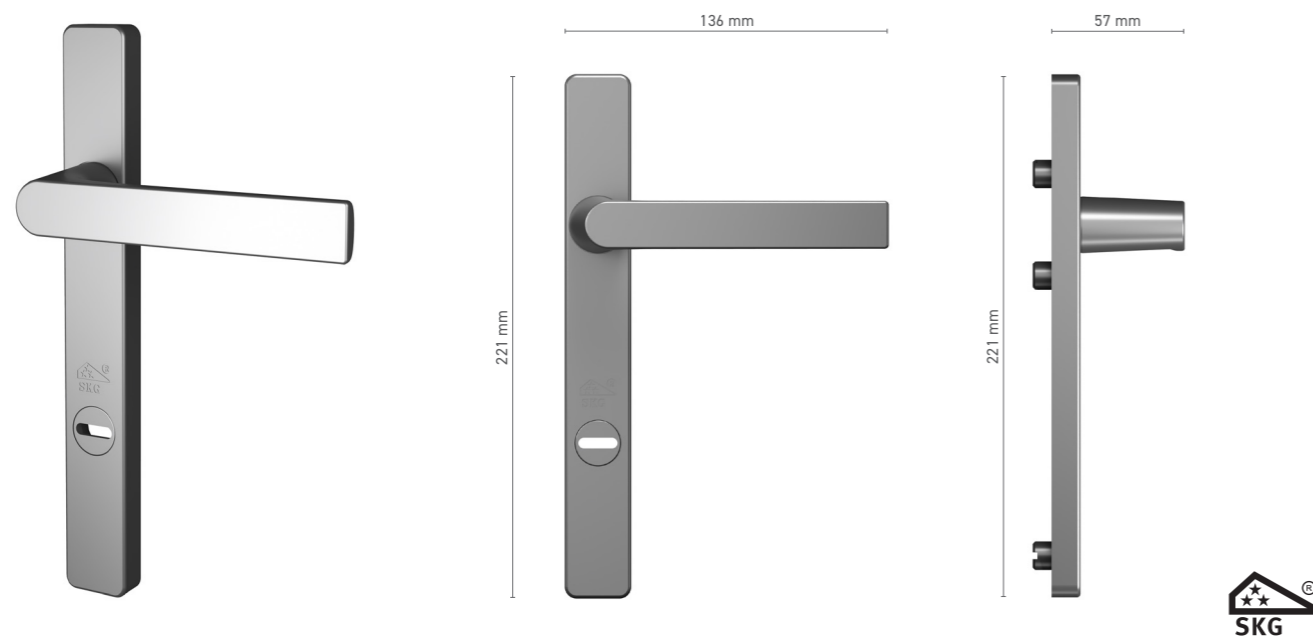

SOBINCO EDGE

klamka drzwiowa zewnętrzna, SKG***

Numer katalogowy ■ 8H00144X

Kolorystyka ■ anoda inox ■ biały ■ antracyt ■ czarny

Napęd ■ trzpień 8 mm