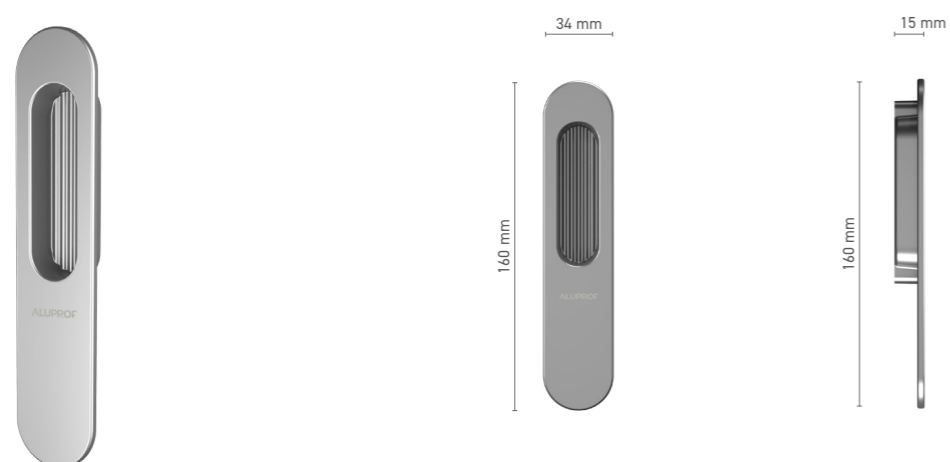

ALUPROF STANDARD

pochwyty zewnętrzny do drzwi podnosząco-przesuwnych

Numer katalogowy ■ 1924211X

Kolorystyka ■ anoda inox ■ anoda naturalna ■ biały ■ antracyt ■ czarny