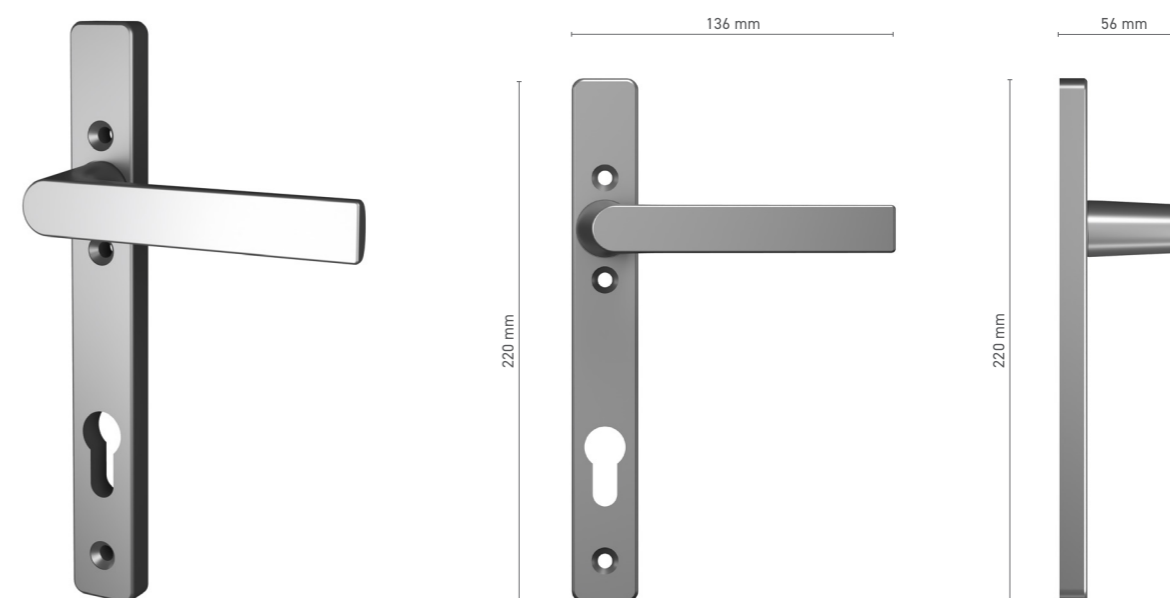

SOBINCO EDGE

klamka drzwiowa SKG**, wewnętrzna / zewnętrzna

Numer katalogowy	■ 8H00140X / 8H00141X
Kolorystyka	■ anoda inox ■ anoda naturalna ■ biały ■ antracyt ■ czarny
Napęd	■ trzpień 8 mm