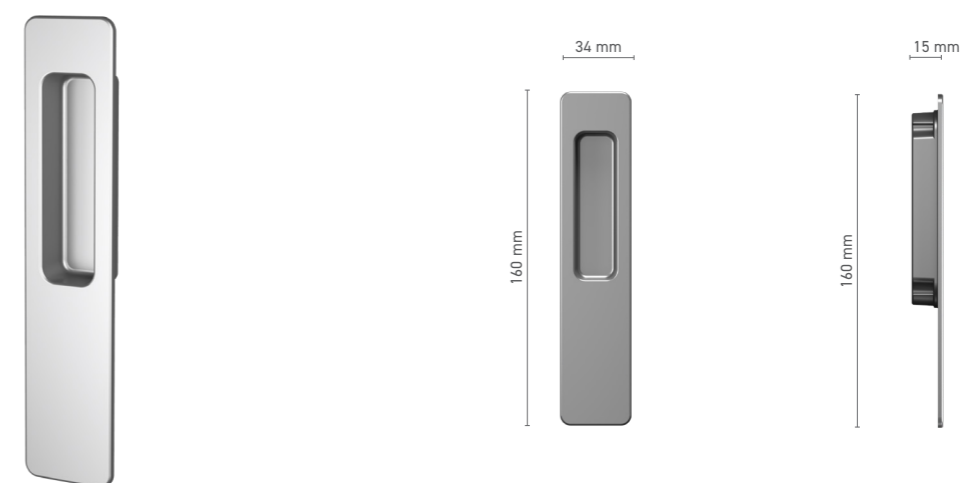

## SOBINCO EDGE / HORIZON

pochwyt zewnętrzny do drzwi podnosząco-przesuwnych

Numer katalogowy ■ 1820093X

Kolorystyka ■ anoda inox ■ anoda naturalna ■ biały ■ antracyt ■ czarny