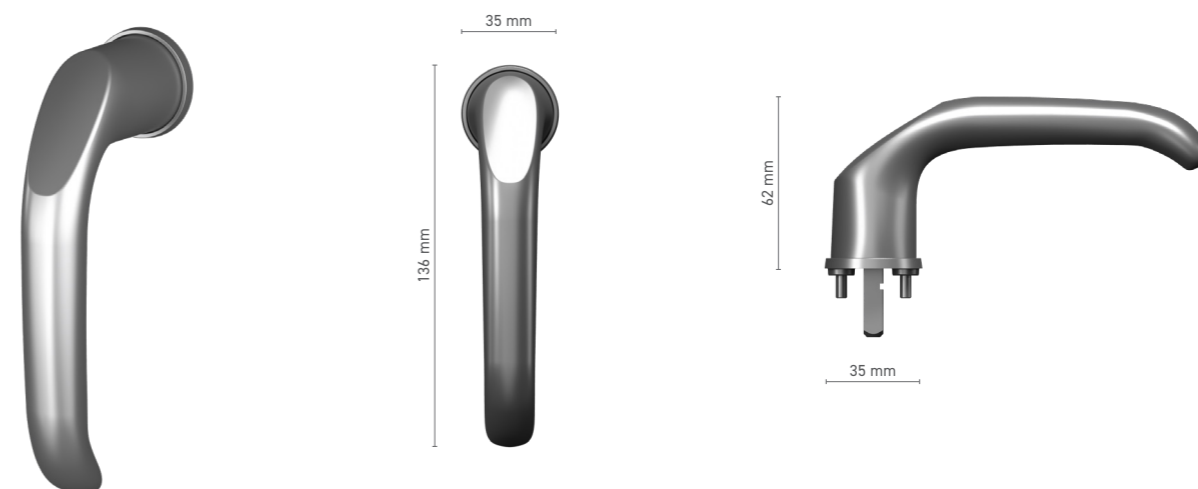

SOBINCO HORIZON
klamka okienna trzpieniowa bezrozetowa

Numer katalogowy	■ 1820095X
Kolorystyka	■ anoda inox ■ biały ■ antracyt ■ czarny
Napęd	■ trzpień 7 mm