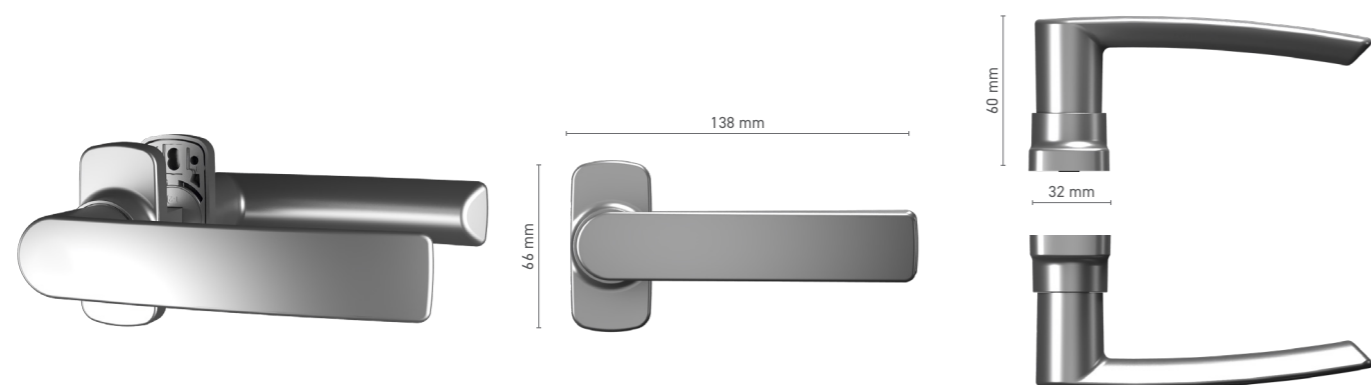

FAPIM

klamka drzwiowa podwójna

Numer katalogowy ■ 8001291X

Kolorystyka ■ według RAL* ■ surowy* ■ anoda naturalna ■ imitacja anody ■ biały

Napęd ■ trzpień 8 mm

* - klamka bez logo