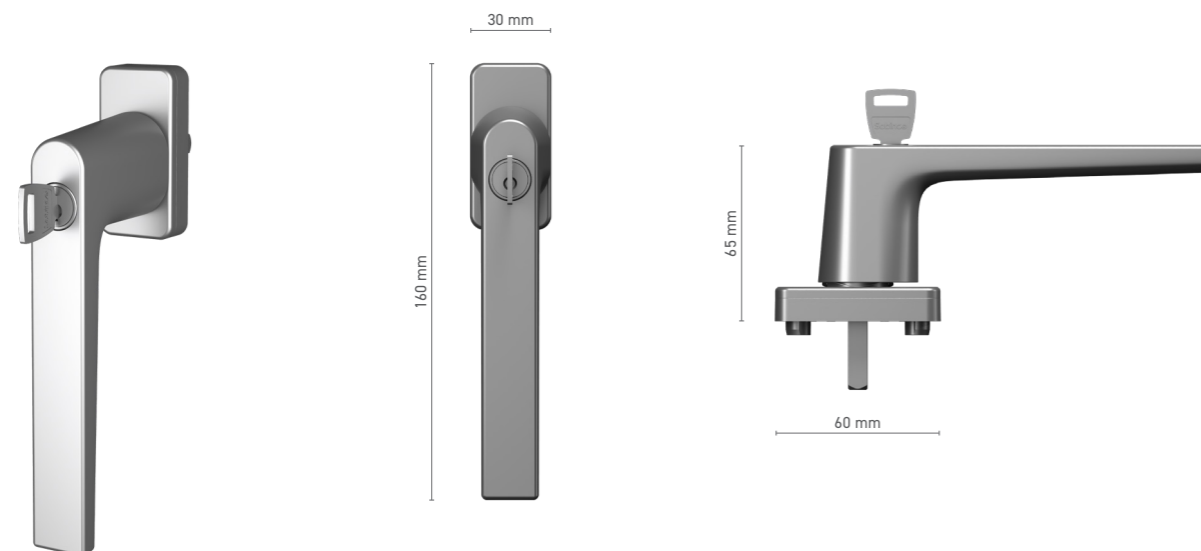

SOBINCO EDGE

klamka okienna z kluczykiem antywłamaniowa / TF

Numer katalogowy	■ 1820232X / 1820234X
Kolorystyka	■ anoda inox ■ biały ■ antracyt ■ czarny
Napęd	■ trzpień 7 mm
Wyposażenie klamki	■ wkładka jednofunkcyjna / funkcja wkładki TF