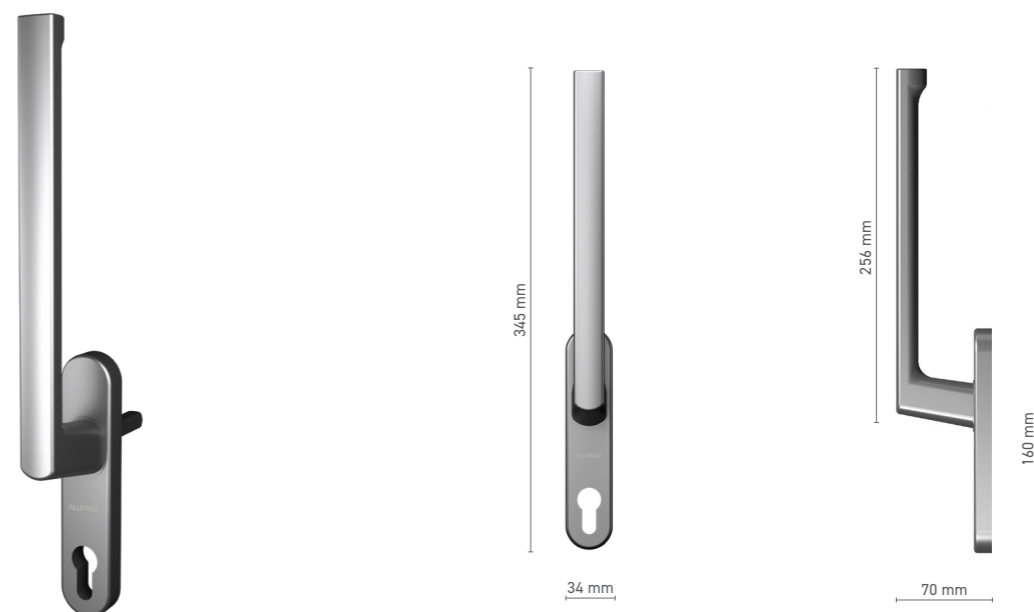

ALUPROF STANDARD

klamka pojedyncza do drzwi podnosząco-przesuwnych

Numer katalogowy ■ 1924209X

Kolorystyka ■ anoda inox ■ anoda naturalna ■ biały ■ antracyt ■ czarny

Napęd ■ trzpień 10 mm