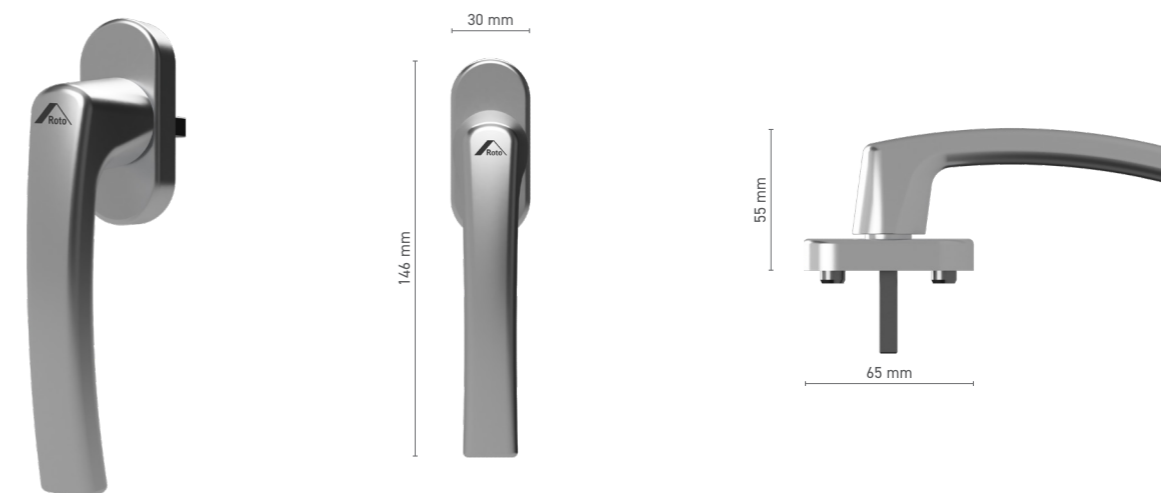

KLAMKI OKIENNE
ROTO

ROTO Line
klamka okienna trzpieniowa

Numer katalogowy	■ 1810504X
Kolorystyka	■ imitacja anody ■ biały ■ srebrny ■ czarny
Napęd	■ trzpień 7 mm