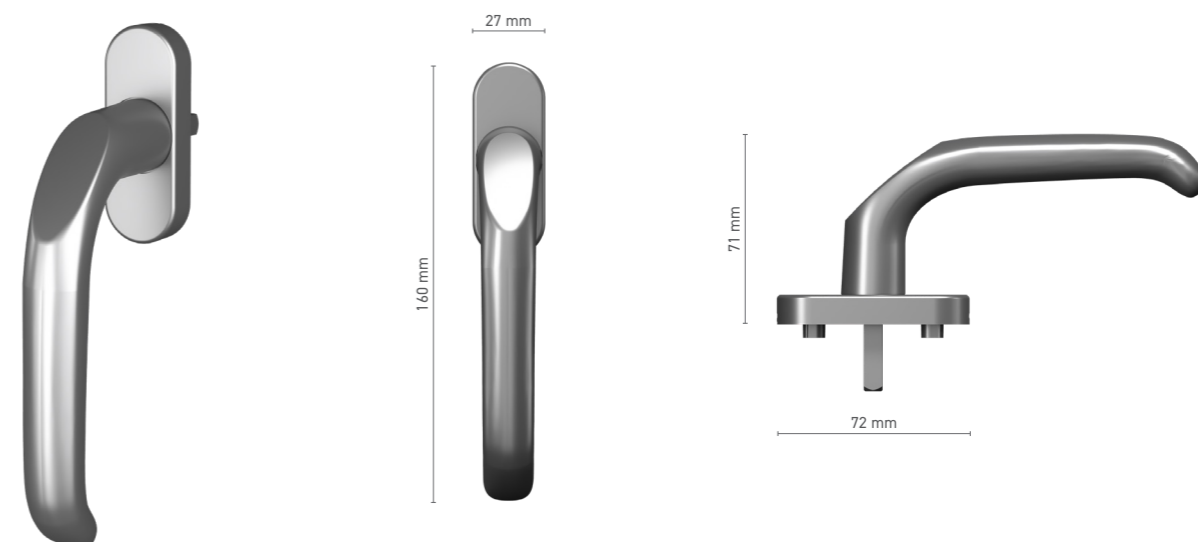

KLAMKI OKIENNE I DRZWIOWE
SOBINCO HORIZON

SOBINCO HORIZON
klamka okienna trzpieniowa

Numer katalogowy	■ 1820094X
Kolorystyka	■ anoda inox ■ anoda naturalna ■ biały ■ antracyt ■ czarny
Napęd	■ trzpień 7 mm