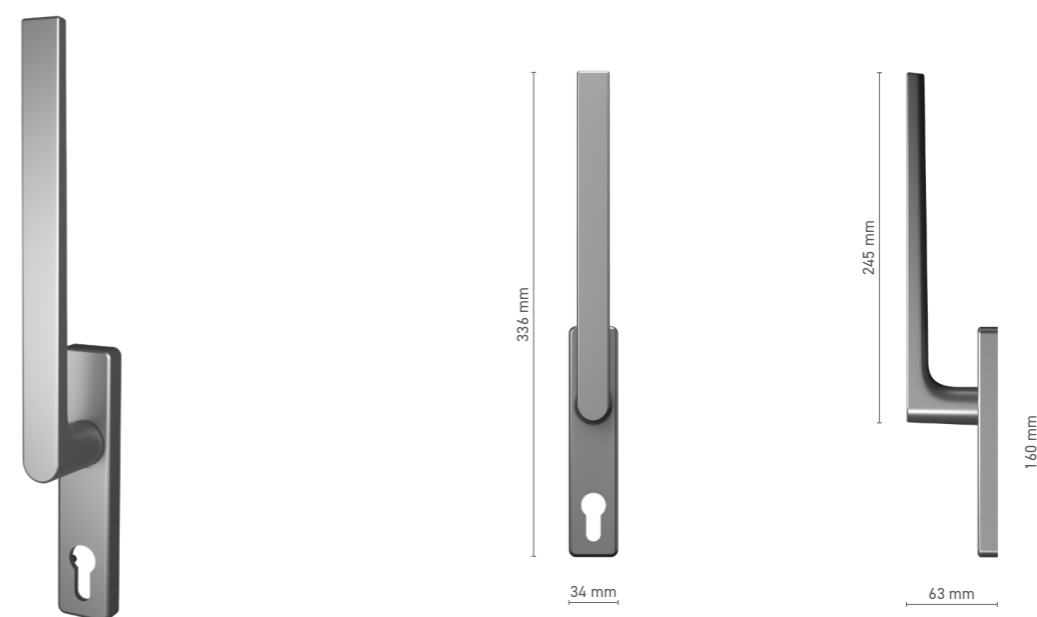

SOBINCO EDGE

klamka trzpieniowa pojedyncza do drzwi podnosząco-przesuwnych wew. / zew.

Numer katalogowy ■ 8H00157X / 8H00158X

Kolorystyka ■ anoda inox ■ anoda naturalna ■ biały ■ antracyt ■ czarny

Napęd ■ trzpień 10 mm