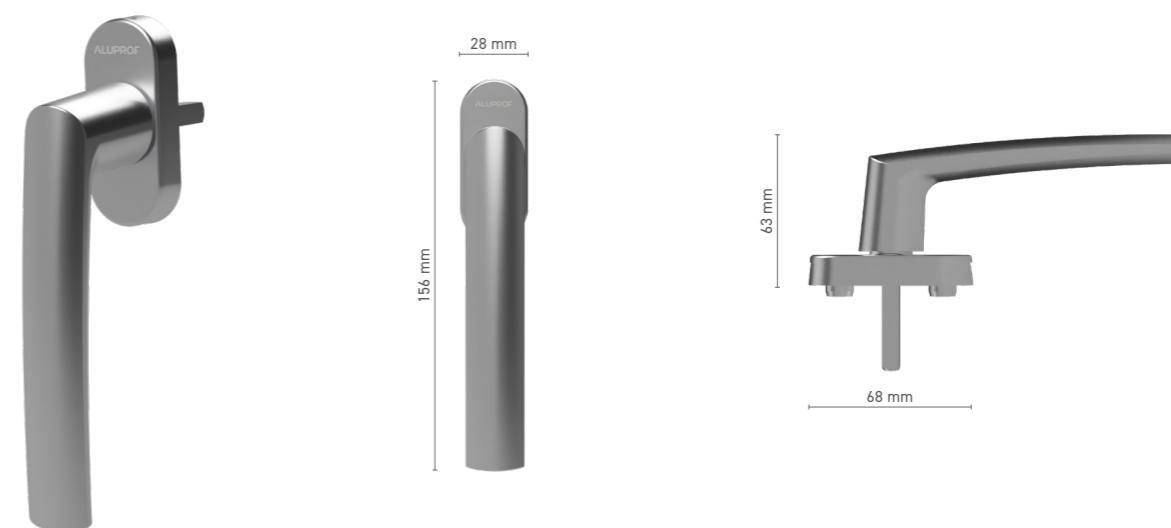

KLAMKI OKIENNE
ALUPROF STANDARD

ALUPROF STANDARD
klamka okienna trzpieniowa

Numer katalogowy	■ 1924201X
Kolorystyka	■ anoda inox ■ anoda naturalna ■ biały ■ antracyt ■ czarny
Napęd	■ trzpień 7 mm