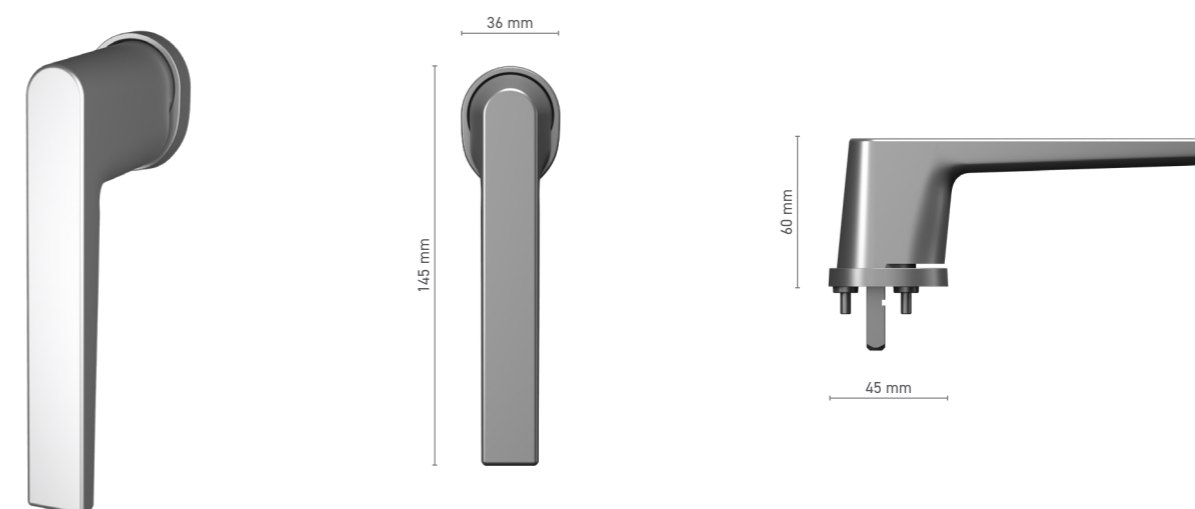

SOBINCO EDGE

klamka okienna trzpieniowa bezrozetowa

Numer katalogowy	■ 1820236X
Kolorystyka	■ anoda inox ■ anoda naturalna ■ biały ■ antracyt ■ czarny
Napęd	■ trzpień 7 mm