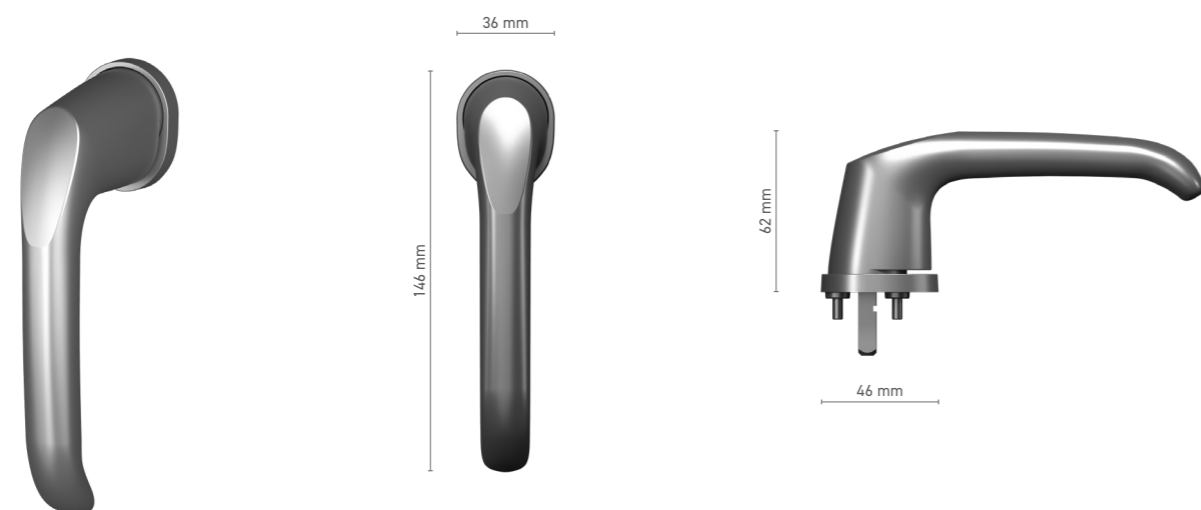

SOBINCO HORIZON

klamka okienna trzpieniowa bezrozetowa

Numer katalogowy ■ 1820096X

Kolorystyka ■ anoda inox ■ anoda naturalna ■ biały ■ antracyt ■ czarny

Napęd ■ trzpień 7 mm