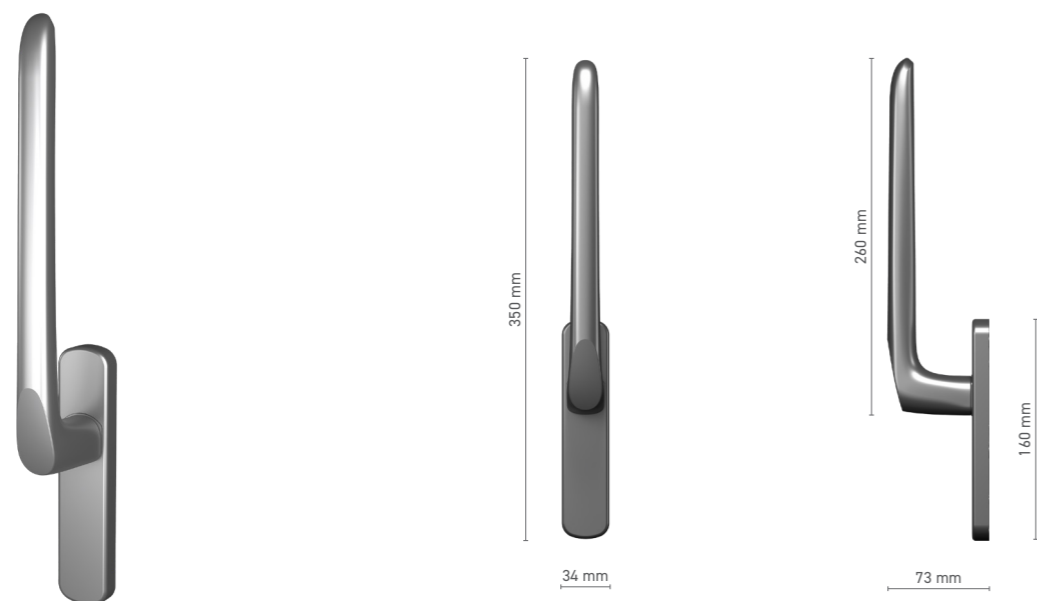

SOBINCO HORIZON

klamka trzpieniowa pojedyncza do drzwi podnosząco-przesuwnych

Numer katalogowy ■ 1820090X

Kolorystyka ■ anoda inox ■ anoda naturalna ■ biały ■ antracyt ■ czarny

Napęd ■ trzpień 10 mm