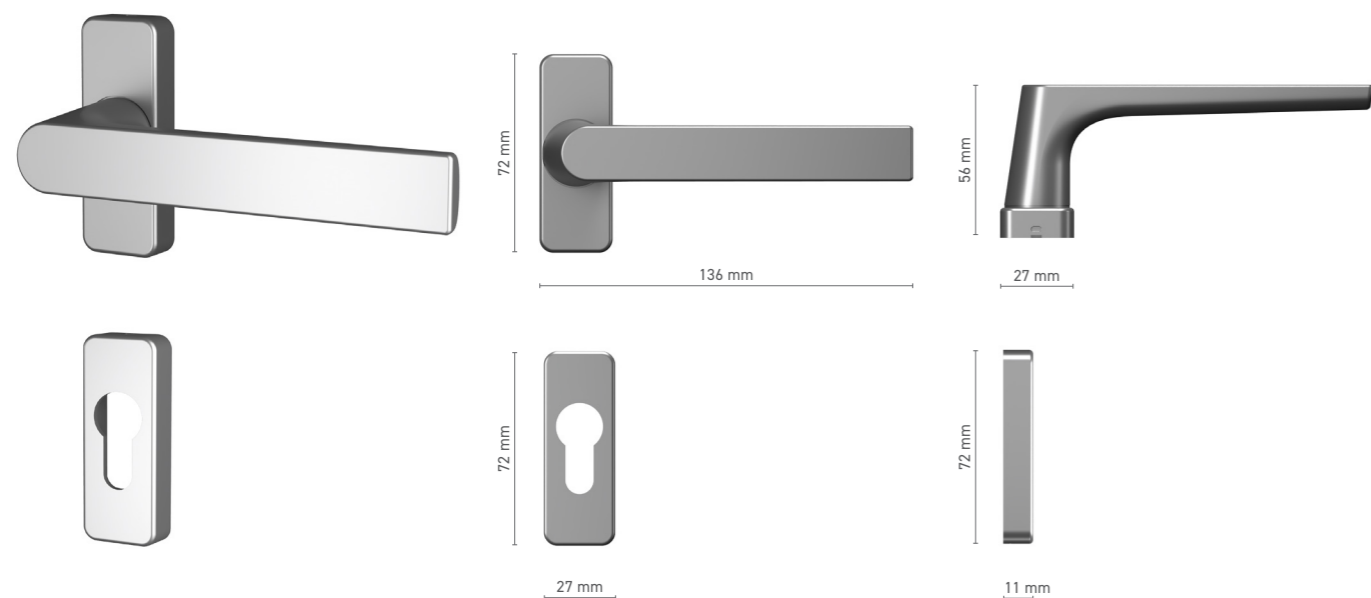

SOBINCO EDGE

klamka drzwiowa z krótkim szylde wewnętrzną / zewnętrzną

Numer katalogowy ■ 8H00136X / 8H00137X

Kolorystyka ■ anoda inox ■ anoda naturalna ■ biały ■ antracyt ■ czarny

Napęd ■ trzpień 8 mm

Szylid ■ 8H00138X