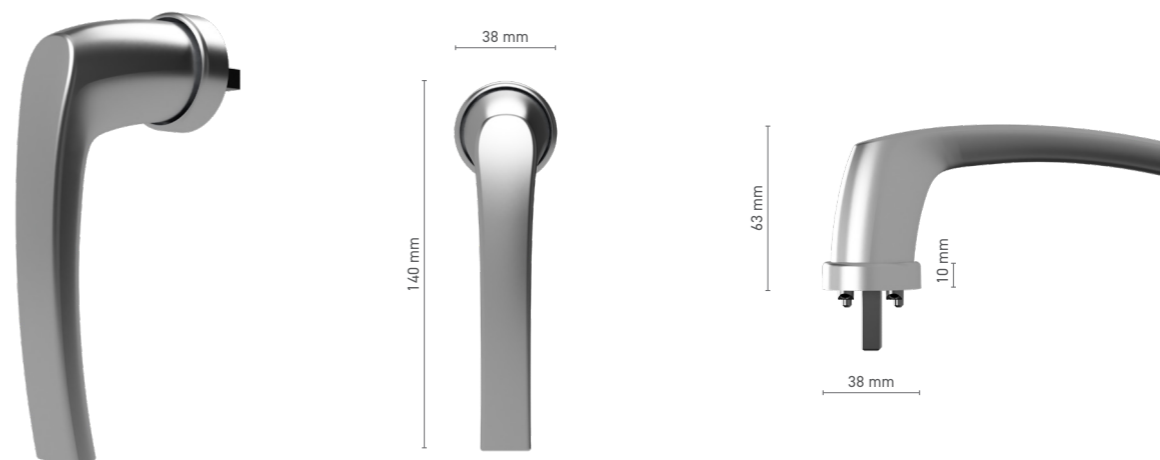

ROTO Line

klamka okienna bezrozetkowa

Numer katalogowy ■ 1810554X

Kolorystyka ■ imitacja anody ■ biały ■ srebrny ■ czarny

Napęd ■ trzpień 7 mm