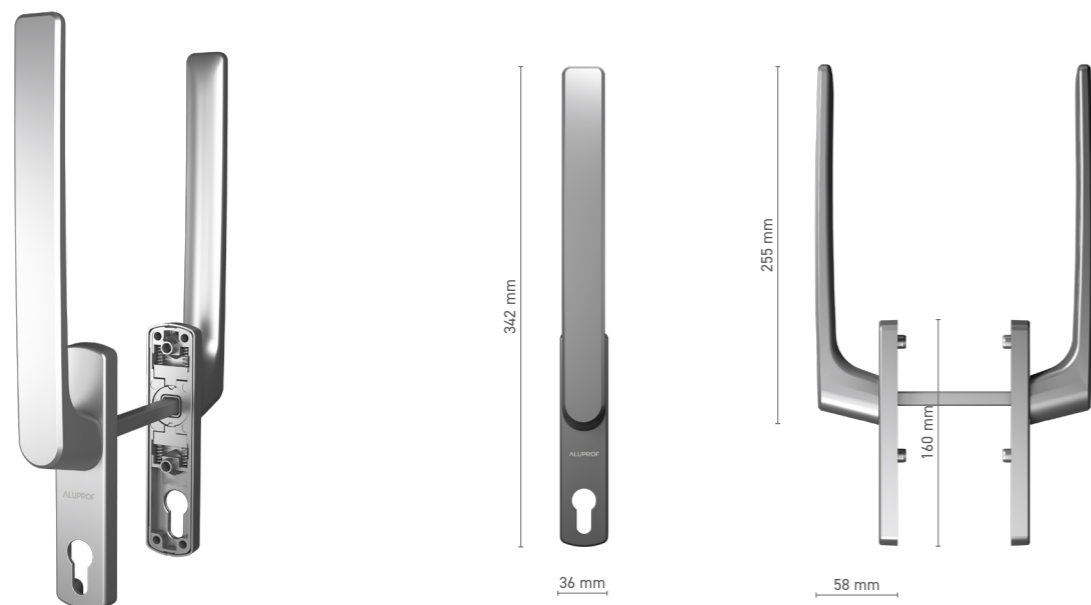

ALUPROF CLASSIC

klamka trzpieniowa podwójna do drzwi podnosząco-przesuwanych

Numer katalogowy	■ 1924122X
Kolorystyka	■ według RAL* ■ surowy* ■ biały ■ srebrny ■ antracyt ■ czarny
Napęd	■ trzpień 10 mm

* - klamka bez logo