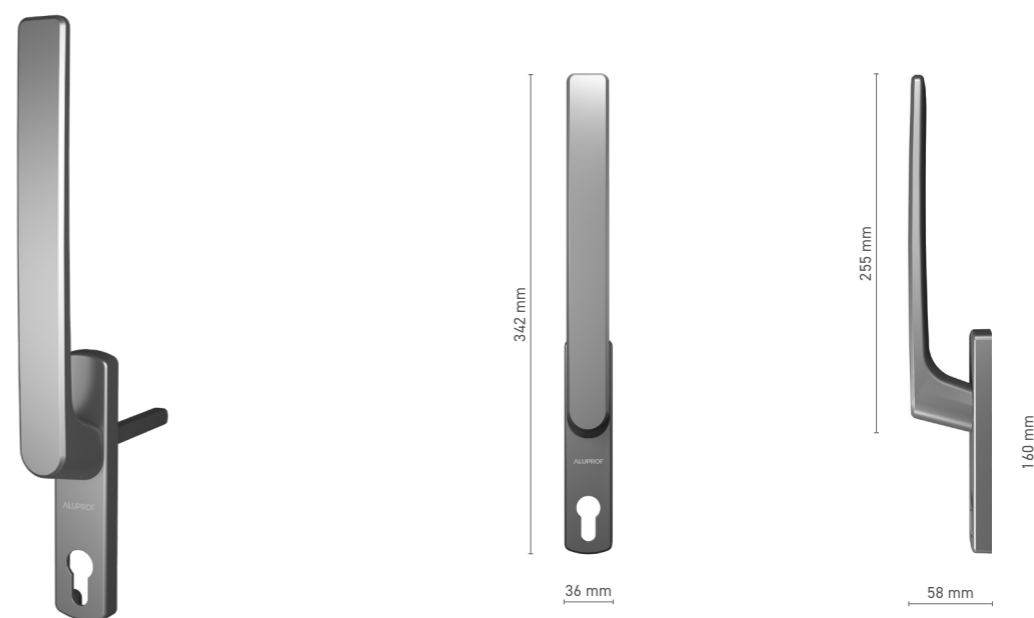

ALUPROF CLASSIC

klamka trzpieniowa pojedyncza do drzwi podnosząco-przesuwnych

Numer katalogowy ■ 1924121X

Kolorystyka ■ według RAL* ■ surowy* ■ biały ■ srebrny ■ antracyt ■ czarny

Napęd ■ trzpień 10 mm

* - klamka bez logo