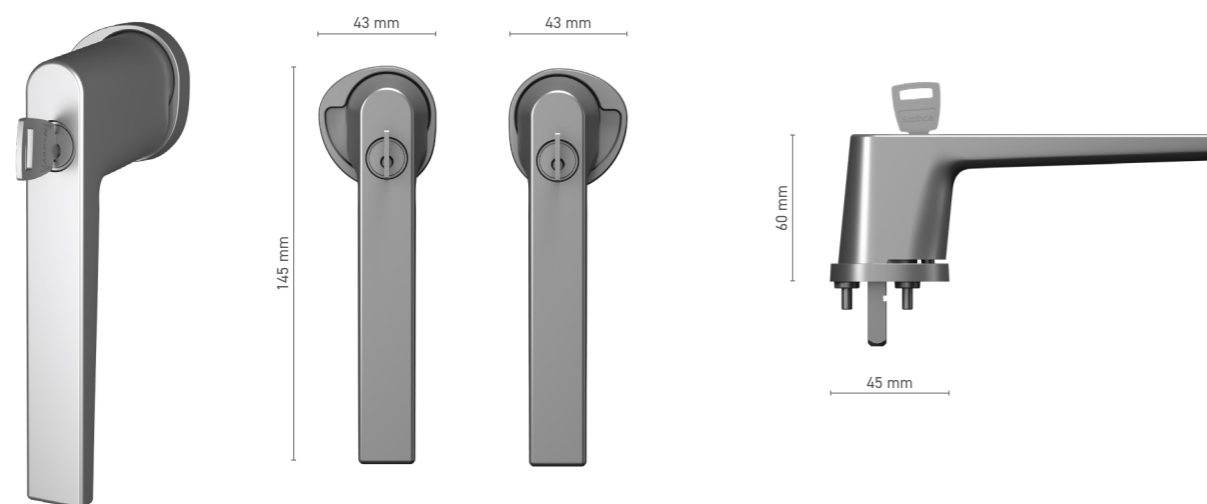

SOBINCO EDGE

klamka okienna trzpieniowa z kluczykiem lewa / prawa

Numer katalogowy	■ 1820238X / 1820239X
Kolorystyka	■ anoda inox ■ anoda naturalna ■ biały ■ antracyt ■ czarny
Napęd	■ trzpień 7 mm
Wyposażenie klamki	■ wkładka jednofunkcyjna