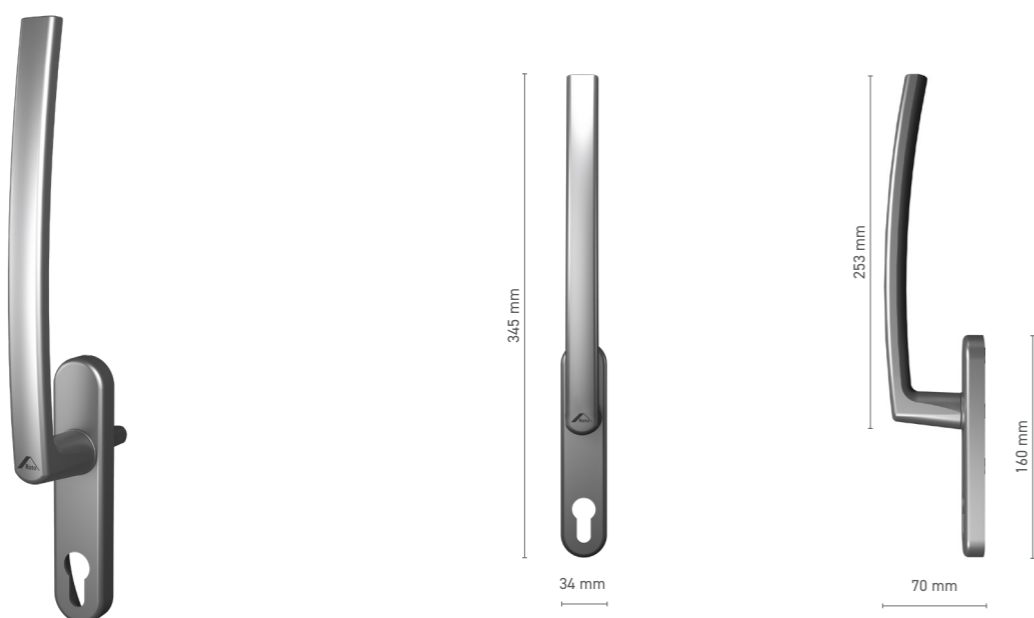

ROTO Line

klamka pojedyncza do drzwi podnosząco-przesuwnych

Numer katalogowy ■ 1810791X

Kolorystyka ■ według RAL* ■ surowy* ■ imitacja anody ■ biały ■ srebrny ■ czarny

Napęd ■ trzpień 10 mm

* - klamka bez logo