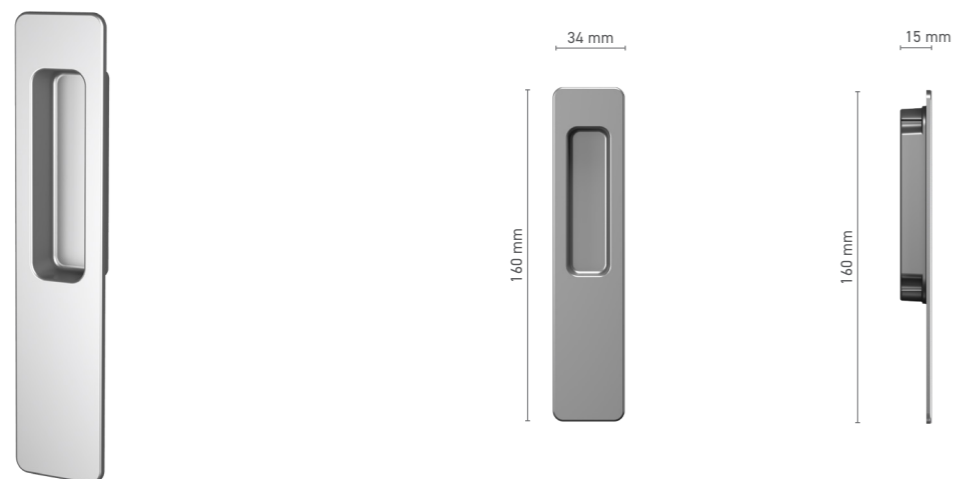

SOBINCO EDGE / HORIZON

pochwył zewnętrzny do drzwi podnosząco-przesuwnych