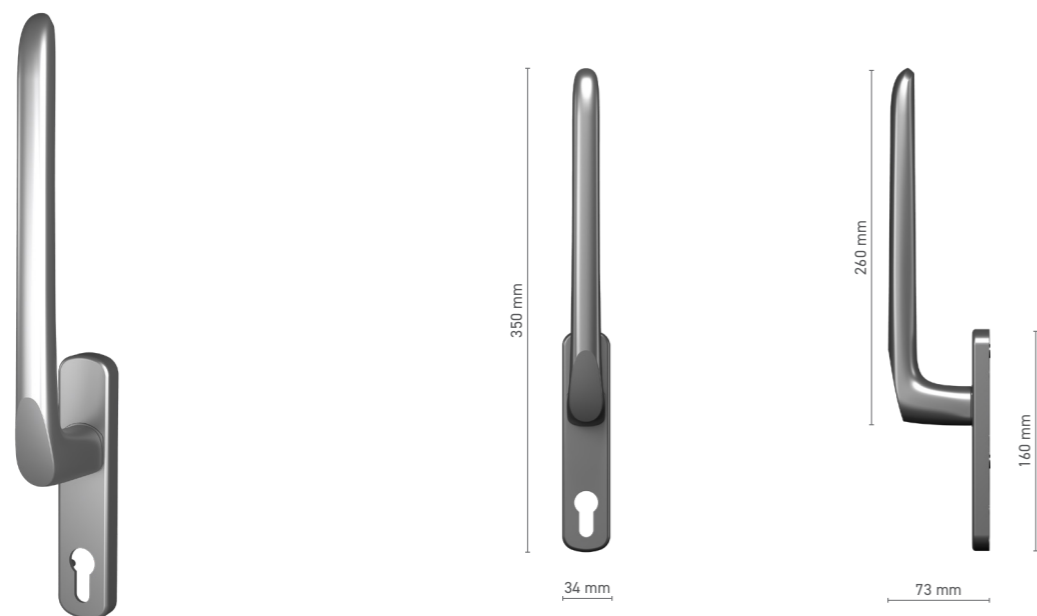

SOBINCO HORIZON

klamka trzpieniowa pojedyncza do drzwi podnosząco-przesuwnych

Numer katalogowy ■ 1820091X

Kolorystyka ■ anoda inox ■ anoda naturalna ■ biały ■ antracyt ■ czarny

Napęd ■ trzpień 10 mm