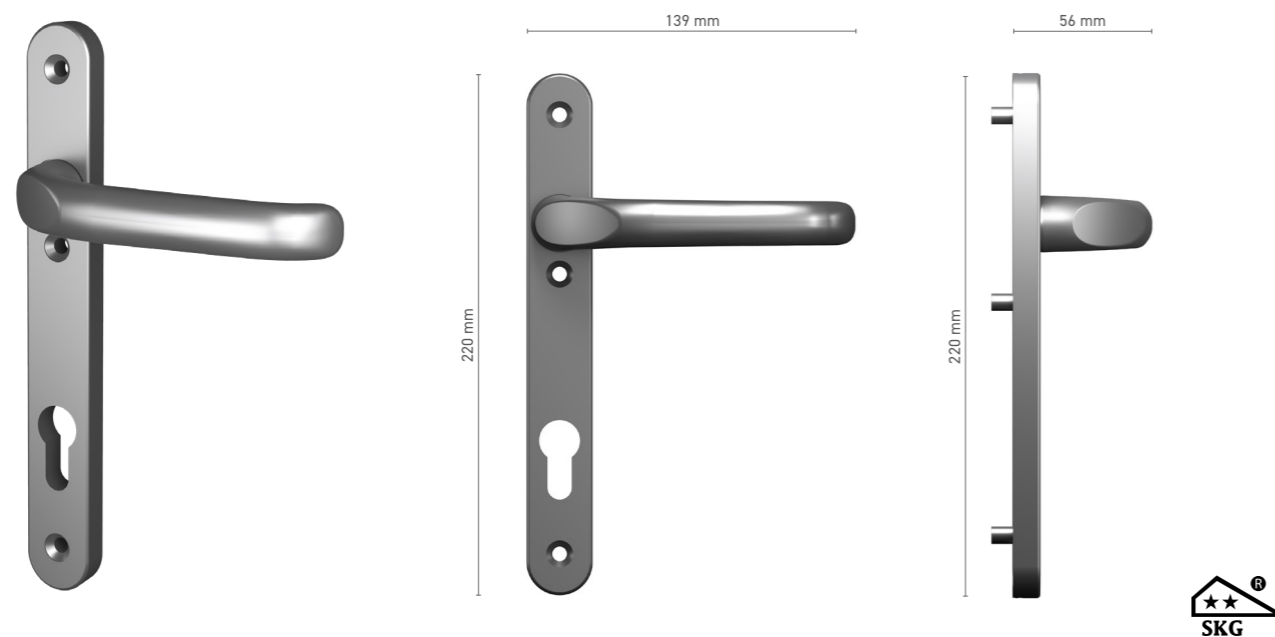

SOBINCO HORIZON

klamka drzwiowa SKG** wewnętrzna / zewnętrzna