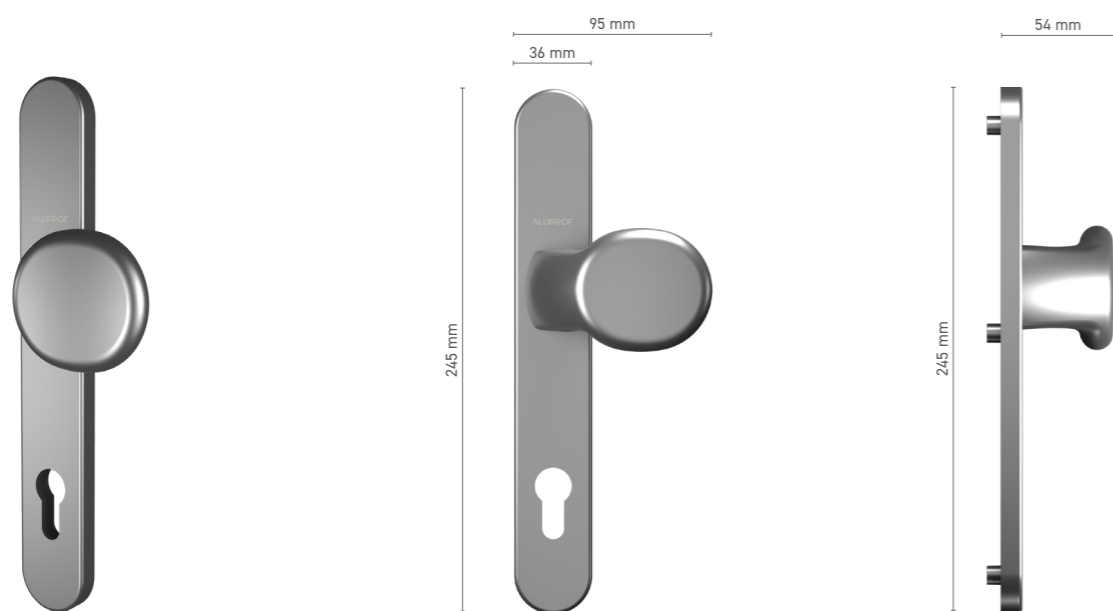

ALUPROF LINE
pochwyt zewnętrzny

Numer katalogowy	■ 1924226X
Kolorystyka	■ stal nierdzewna ■ anoda inox ■ anoda naturalna ■ biały ■ brązowy ■ antracyt