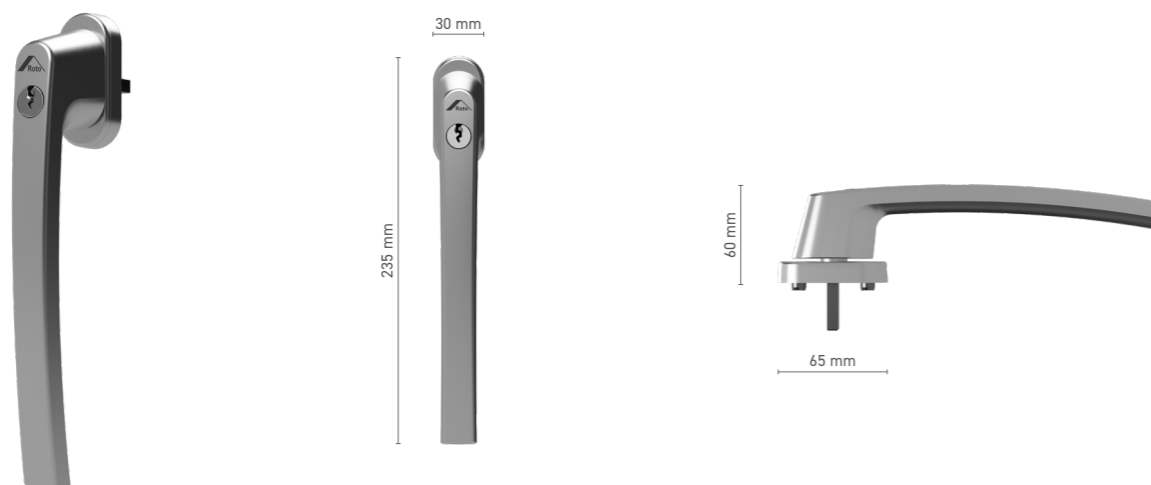

ROTO Patio Alversa

klamka wewnętrzna do drzwi tarasowych równoległe i uchylno-przesuwnych z kluczykiem

Numer katalogowy	■ 1810754X
Kolorystyka	■ imitacja anody ■ biały ■ srebrny ■ czarny
Napęd	■ trzpień 7 mm
Wyposażenie klamki	■ wkładka jednofunkcyjna