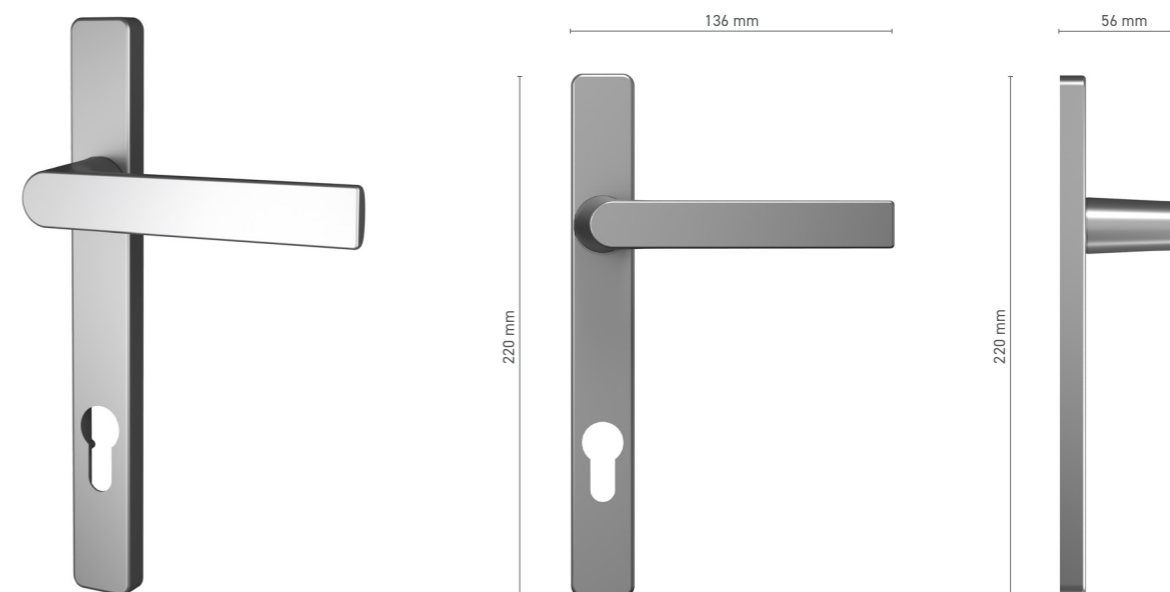

SOBINCO EDGE

klamka drzwiowa wewnętrzna / zewnętrzna

Numer katalogowy	■ 8H00124X / 8H00125X
Kolorystyka	■ anoda inox ■ anoda naturalna ■ biały ■ antracyt ■ czarny
Napęd	■ trzpień 8 mm