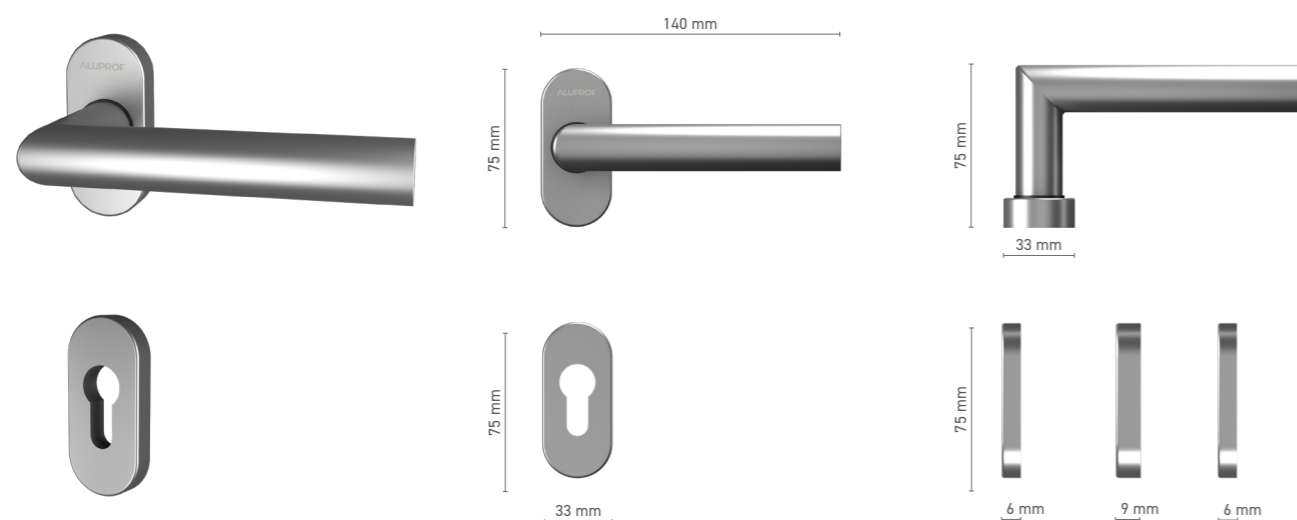

ALUPROF STYLE

klamka drzwiowa pojedyncza

Numer katalogowy	■ 1924218X
Kolorystyka	■ stal nierdzewna ■ anoda inox ■ anoda naturalna ■ biały ■ antracyt ■ czarny
Napęd	■ trzpień 8 mm
Szyld	■ 1924230X - 6 mm ■ 1924231X - 9 mm ■ 1924234X - 6 mm, klejony