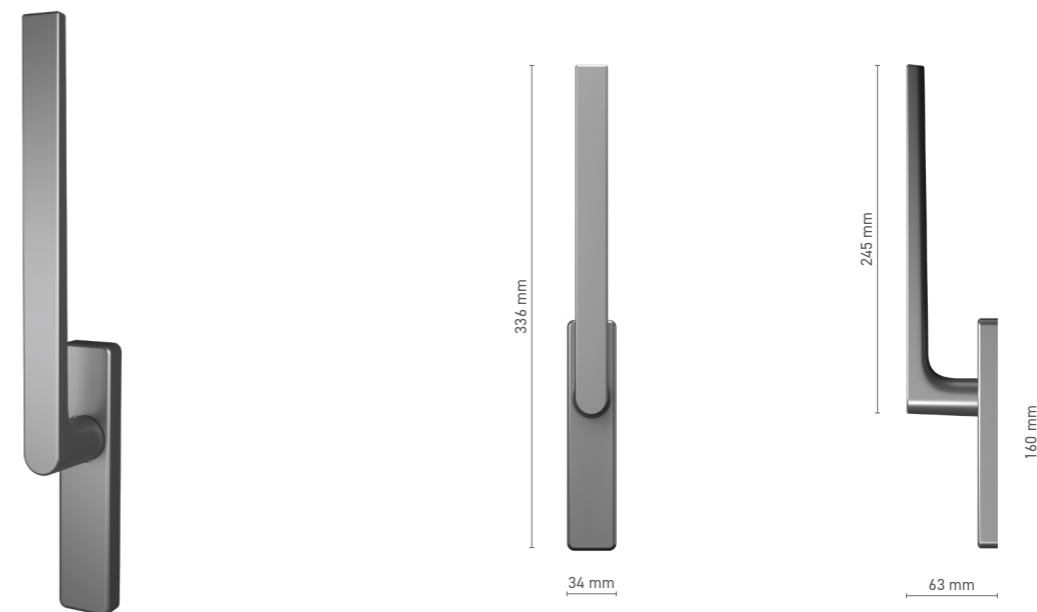

SOBINCO EDGE

klamka trzpieniowa pojedyncza do drzwi podnosząco-przesuwnych wew. / zew.

Numer katalogowy ■ 8H00155X / 8H00156X

Kolorystyka ■ anoda inox ■ anoda naturalna ■ biały ■ antracyt ■ czarny

Napęd ■ trzpień 10 mm