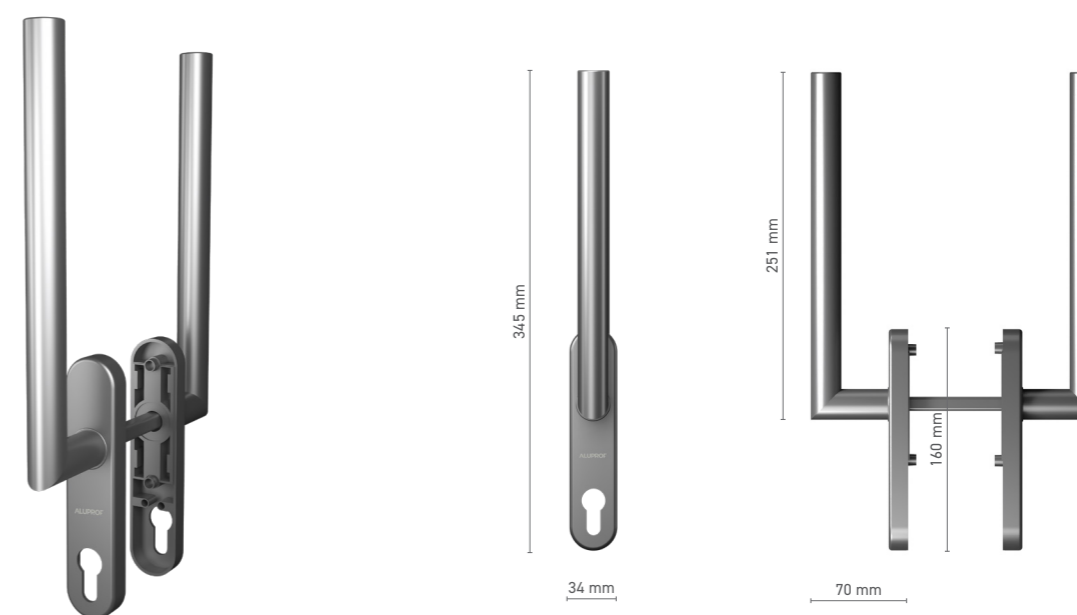

ALUPROF STYLE

klamka podwójna do drzwi podnosząco-przesuwnych

Numer katalogowy	■ 1924214X
Kolorystyka	■ stal nierdzewna ■ anoda inox ■ anoda naturalna ■ biały ■ antracyt ■ czarny
Napęd	■ trzpień 10 mm