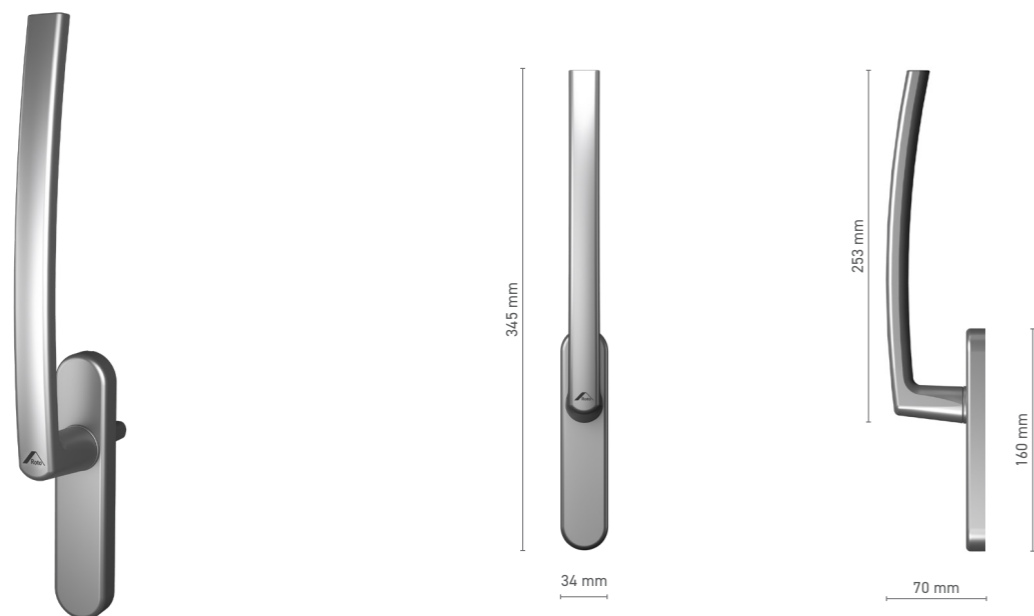

ROTO Line

klamka pojedyncza do drzwi podnosząco-przesuwnych

Numer katalogowy ■ 1810790X

Kolorystyka ■ według RAL* ■ surowy* ■ imitacja anody ■ biały ■ srebrny ■ czarny

Napęd ■ trzpień 10 mm

* - klamka bez logo