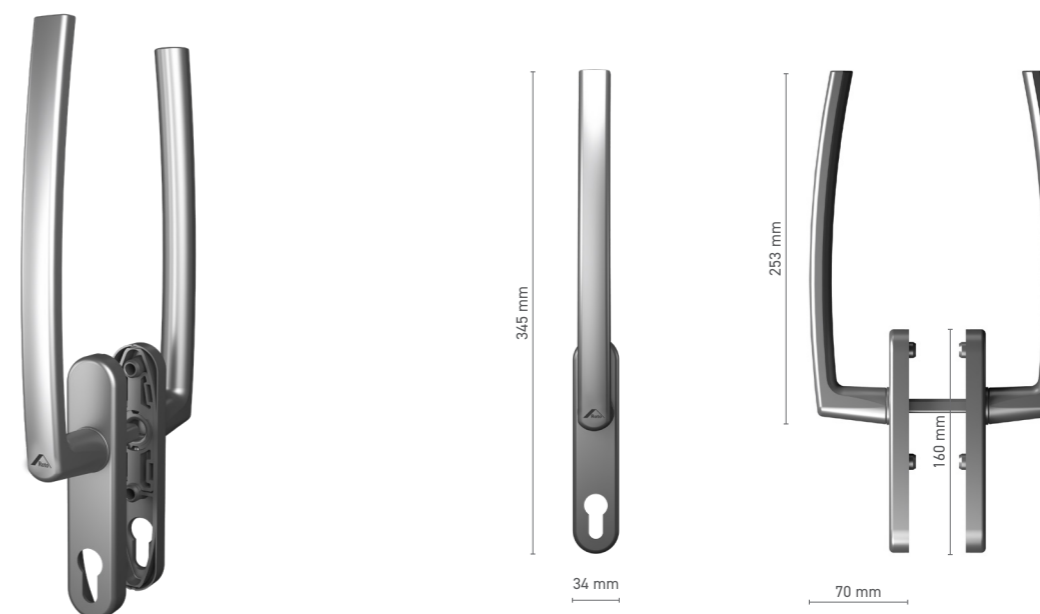

ROTO Line

klamka podwójna do drzwi podnosząco-przesuwnych

Numer katalogowy ■ 1810792X

Kolorystyka ■ według RAL* ■ surowy* ■ imitacja anody ■ biały ■ srebrny ■ czarny

Napęd ■ trzpień 10 mm

* - klamka bez logo