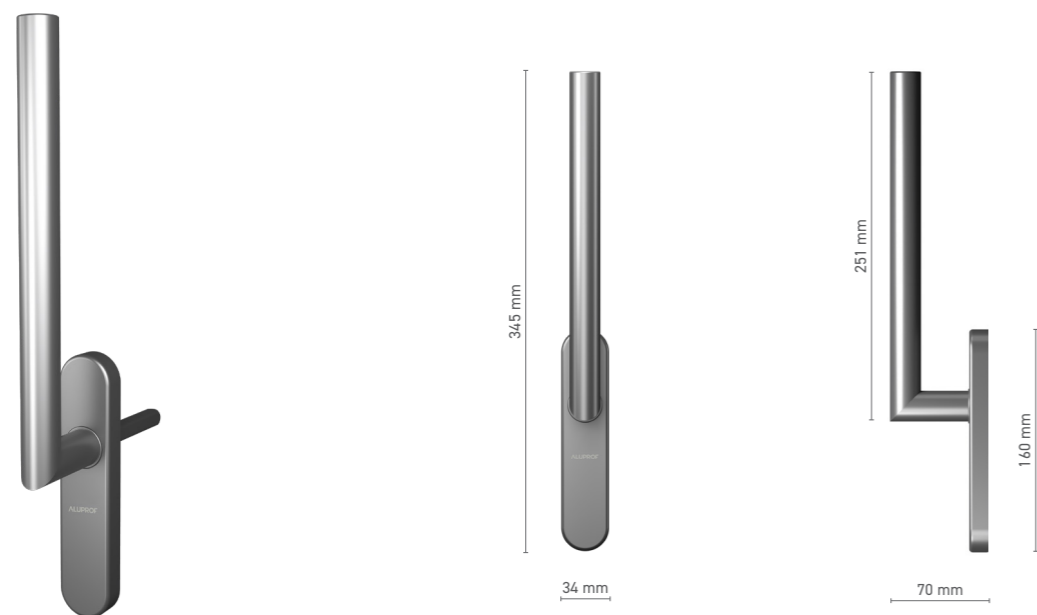

## ALUPROF STYLE

klamka pojedyncza do drzwi podnosząco-przesuwnych

|                  |  |
|------------------|--|
| Numer katalogowy | ■ 1924212X   |
| Kolorystyka      | ■ stal nierdzewna ■ anoda inox ■ anoda naturalna ■ biały ■ antracyt ■ czarny |
| Napęd            | ■ trzpień 10 mm  |