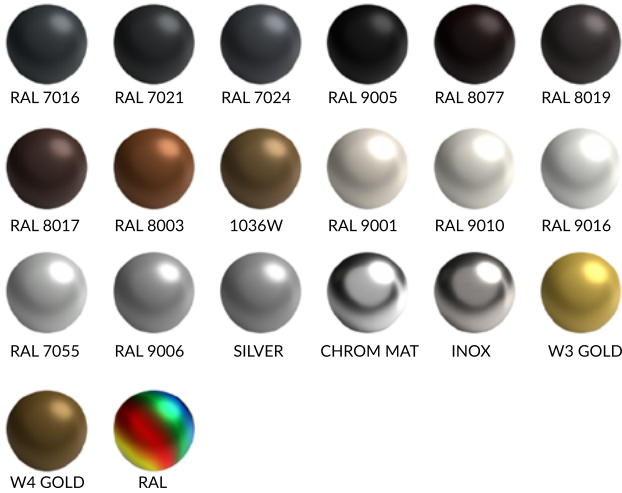

Zatorska
23

**KLAMKI
POCHWYTY
ZAWIASY**

DRZWIOWE

KLAMKI DRZWIOWE

DG 58

KOLORY

H2 SZYLD S2

KOLORY

DUBLIN 35

KOLORY

POCHWYTY DRZWIOWE

SERIA P

P10

PA10

P45

PA45